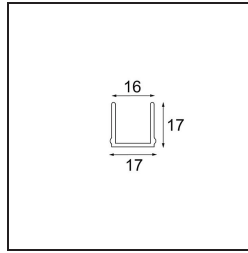

Date _____
Customer _____
Project _____
Type _____

Track 48V Cover 1000 White Structure

Specifications

Materiale	13410609
Lampadina inclusa	No
Numero di fonte luminosa	0
Ottiche	Riflettore
Grado IP	20
Test filo a caldo (°C)	960
Interno/Esterno	Interno
Orientabilità	Not Applicable
Colore primario & Finitura primaria	Bianco, Strutturata
Peso lordo (g)	183,0