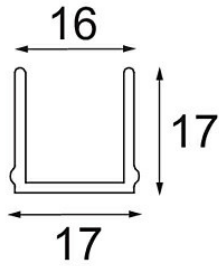

Date _____
Customer _____
Project _____
Type _____

Track 48V Cover 1000 White Structure

Specifications

Materiale	13410609
Lampadina inclusa	No
Numero di fonte luminosa	0
Ottiche	Riflettore
Grado IP	20
Test filo a caldo (°C)	960
Interno/Esterno	Interno
Orientabilità	Not Applicable
Colore primario & Finitura primaria	Bianco, Strutturata
Peso lordo (g)	183,0