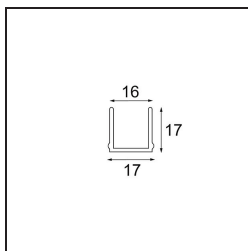

Date

Customer

Project

Type

Track 48V Cover 1000 White Structure

Specifications

Material	13410609
Lámpara Incluida	No
Número de fuentes de luz	0
Óptica	Reflector
Clasificación del IP	20
Clasificación de hilo incandescente (°C)	960
Interio/Exterior	Interior
Ajustabilidad	Not Applicable
Color principal & Acabado principal	Blanco, Estructura
Peso bruto (g)	183,0