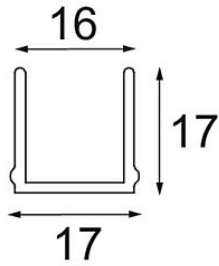

Date _____
Customer _____
Project _____
Type _____

Track 48V Cover 1000 White Structure

Specifications

Material	13410609
Lámpara Incluida	No
Número de fuentes de luz	0
Óptica	Reflector
Clasificación del IP	20
Clasificación de hilo incandescente (°C)	960
Interio/Exterior	Interior
Ajustabilidad	Not Applicable
Color principal & Acabado principal	Blanco, Estructura
Peso bruto (g)	183,0