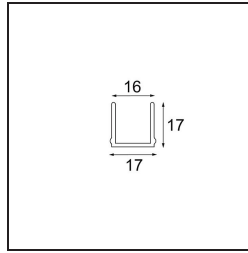

Date _____
Customer _____
Project _____
Type _____

Track 48V Cover 1000 White Structure

Specifications

Material	13410609
Lámpara Incluida	No
Número de fuentes de luz	0
Óptica	Reflector
Clasificación del IP	20
Clasificación de hilo incandescente (°C)	960
Interio/Exterior	Interior
Ajustabilidad	Not Applicable
Color principal & Acabado principal	Blanco, Estructura
Peso bruto (g)	183,0