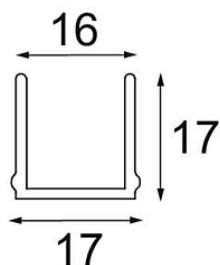

Date

Customer

Project

Type

Track 48V Cover 1000 White Structure

Specifications

Material	13410609
Lámpara Incluida	No
Número de fuentes de luz	0
Óptica	Reflector
Clasificación del IP	20
Clasificación de hilo incandescente (°C)	960
Interio/Exterior	Interior
Ajustabilidad	Not Applicable
Color principal & Acabado principal	Blanco, Estructura
Peso bruto (g)	183,0