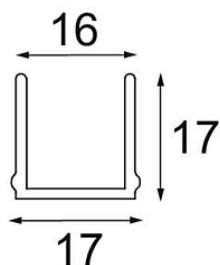

Datum

Kunde

Projekt

Art

Track 48V Cover 1000 White Structure

Spezifikationen

Material	13410609
Leuchtmittel enthalten	Nein
Anzahl Lichtquellen	0
Optik	Reflektor
Schutzart	20
Glühdrahtprüfung (°C)	960
Innen/Außen	Innen
Verstellbarkeit	Not Applicable
Primärfarbe & Primäres Finish	Weiß, Strukturiert
Bruttogewicht (g)	183,0