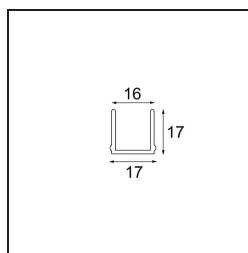

Datum

Kunde

Projekt

Art

Track 48V Cover 1000 White Structure

Spezifikationen

Material	13410609
Leuchtmittel enthalten	Nein
Anzahl Lichtquellen	0
Optik	Reflektor
Schutzart	20
Glühdrahtprüfung (°C)	960
Innen/Außen	Innen
Verstellbarkeit	Not Applicable
Primärfarbe & Primäres Finish	Weiß, Strukturiert
Bruttogewicht (g)	183,0