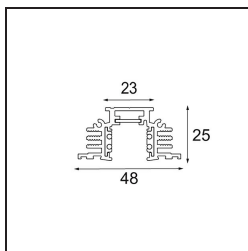

Datum

Klant

Project

Soort

Track 48V Profile Recessed Trimless 3000 Black Matt

Specificaties

Materiaal	13410502
Lamp inbegrepen	Neen
Aantal Lichtbronnen	0
Ingangsspanning	48Vdc
Elektriciteitsklasse	III
IP-klasse	20
Gloeidraadtest (°C)	960
Binnen/Buiten	Binnen
Toepassing	Plafond, Wand
Montage	Inbouw
Verstelbaarheid	Not Applicable
Primaire Kleur & Primaire Afwerking	Zwart, Mat
Brutogewicht (g)	3765,0
Opmerking	• Vereiste uitsparingshoogte 100 mm