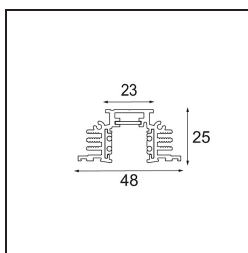

Track 48V Profile Recessed Trimless 3000 Black Matt

Specificaties

Materiaal	13410502
Lamp inbegrepen	Neen
Aantal Lichtbronnen	0
Ingangsspanning	48Vdc
Elektriciteitsklasse	III
IP-klasse	20
Gloedraadtest (°C)	960
Binnen/Buiten	Binnen
Toepassing	Plafond, Wand
Montage	Inbouw
Verstelbaarheid	Not Applicable
Primaire Kleur & Primaire Afwerking	Zwart, Mat
Brutogewicht (g)	3765,0
Opmerking	• Vereiste uitsparingshoogte 100 mm