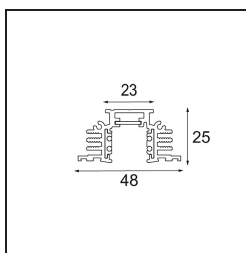

---

*Track 48V Profile Recessed Trimless 3000 Black Matt*

**Specifications**

Materiale	13410502
Lampadina inclusa	No
Numero di fonte luminosa	0
Volt in ingresso	48Vdc
Classificazione elettrica	III
Grado IP	20
Test filo a caldo (°C)	960
Interno/Esterno	Interno
Applicazione	Soffitto, Parete
Montaggio	Incassato
Orientabilità	Not Applicable
Colore primario & Finitura primaria	Nero, Opaca
Peso lordo (g)	3765,0
Remark	<ul style="list-style-type: none"> <li>Altezza dell'incasso richiesta 100 mm</li> </ul>