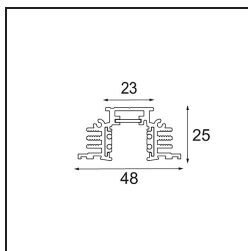

Date
Customer
Project
Type

Track 48V Profile Recessed Trimless 3000 Black Matt

Specifications

Materiale	13410502
Lampadina inclusa	No
Numero di fonte luminosa	0
Volt in ingresso	48Vdc
Classificazione elettrica	III
Grado IP	20
Test filo a caldo (°C)	960
Interno/Esterno	Interno
Applicazione	Soffitto, Parete
Montaggio	Incassato
Orientabilità	Not Applicable
Colore primario & Finitura primaria	Nero, Opaca
Peso lordo (g)	3765,0
Remark	• Altezza dell'incasso richiesta 100 mm