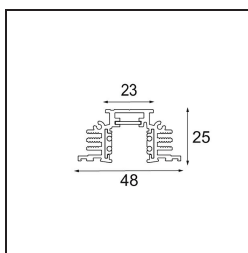

Date
Customer
Project
Type

Track 48V Profile Recessed Trimless 3000 Black Matt

Specifications

Materiale	13410502
Lampadina inclusa	No
Numero di fonte luminosa	0
Volt in ingresso	48Vdc
Classificazione elettrica	III
Grado IP	20
Test filo a caldo (°C)	960
Interno/Esterno	Interno
Applicazione	Soffitto, Parete
Montaggio	Incassato
Orientabilità	Not Applicable
Colore primario & Finitura primaria	Nero, Opaca
Peso lordo (g)	3765,0
Remark	• Altezza dell'incasso richiesta 100 mm