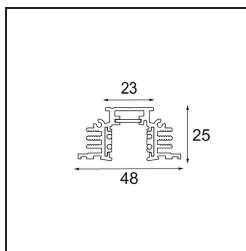

Date

Client

Projet

Type

*Track 48V Profile Recessed Trimless 3000 Black Matt*

**Caractéristiques**

Matériaux	13410502
Ampoule incluse	Non
Nombre de Sources Lumineuses	0
Tension d'Entrée	48 V CC
Classe Électrique	III
Indice de protection IP	20
Essai au fil incandescent (°C)	960
Intérieur/extérieur	Intérieur
Application	Plafond, Mur
Montage	Encastré
Ajustabilité	Not Applicable
Couleur Principale & Finition Principale	Noir, Mat
Poids brut (g)	3765,0
Commentaire	<ul style="list-style-type: none"> <li>• Hauteur d'encastrement requise 100 mm</li> </ul>