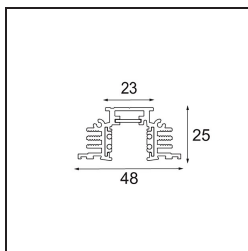

Date

Client

Projet

Type

Track 48V Profile Recessed Trimless 3000 Black Matt

Caractéristiques

Matériaux	13410502
Ampoule incluse	Non
Nombre de Sources Lumineuses	0
Tension d'Entrée	48 V CC
Classe Électrique	III
Indice de protection IP	20
Essai au fil incandescent (°C)	960
Intérieur/extérieur	Intérieur
Application	Plafond, Mur
Montage	Encastré
Ajustabilité	Not Applicable
Couleur Principale & Finition Principale	Noir, Mat
Poids brut (g)	3765,0
Commentaire	• Hauteur d'encastrement requise 100 mm