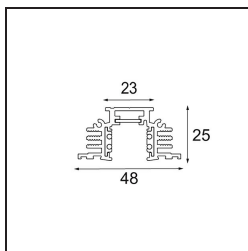

---

*Track 48V Profile Recessed Trimless 3000 Black Matt*

**Specifications**

Material	13410502
Lámpara Incluida	No
Número de fuentes de luz	0
Voltaje de entrada	48Vcc
Clasificación eléctrica	III
Clasificación del IP	20
Clasificación de hilo incandescente (°C)	960
Interio/Exterior	Interior
Aplicación	Techo, Pared
Montaje	Empotrado
Ajustabilidad	Not Applicable
Color principal & Acabado principal	Negro, Mate
Peso bruto (g)	3765,0
Remark	<ul style="list-style-type: none"> <li>• Altura de hueco requerida 100 mm</li> </ul>