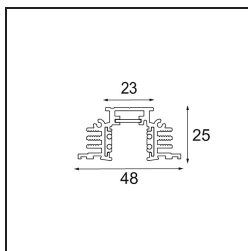

Date
Customer
Project
Type

*Track 48V Profile Recessed Trimless 3000 Black Matt*

**Specifications**

Material	13410502
Lámpara Incluida	No
Número de fuentes de luz	0
Voltaje de entrada	48Vcc
Clasificación eléctrica	III
Clasificación del IP	20
Clasificación de hilo incandescente (°C)	960
Interio/Exterior	Interior
Aplicación	Techo, Pared
Montaje	Empotrado
Ajustabilidad	Not Applicable
Color principal & Acabado principal	Negro, Mate
Peso bruto (g)	3765,0

Specifications