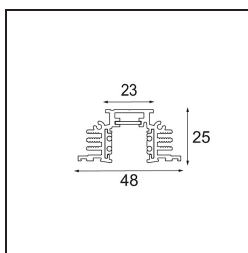

Track 48V Profile Recessed Trimless 3000 Black Matt

Spezifikationen

Material	13410502
Leuchtmittel enthalten	Nein
Anzahl Lichtquellen	0
Eingangsspannung	48 Vdc
Schutzklasse	III
Schutzart	20
Glühdrahtprüfung (°C)	960
Innen/Außen	Innen
Anwendung	Decke, Wand
Montage	Einbau
Verstellbarkeit	Not Applicable
Primärfarbe & Primäres Finish	Schwarz, Matt
Bruttogewicht (g)	3765,0
Bemerkung	• Erforderliche Einbauhöhe 100 mm