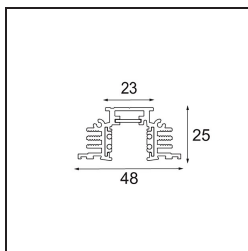

Datum

Kunde

Projekt

Art

Track 48V Profile Recessed Trimless 3000 Black Matt

Spezifikationen

Material	13410502
Leuchtmittel enthalten	Nein
Anzahl Lichtquellen	0
Eingangsspannung	48 Vdc
Schutzklasse	III
Schutzart	20
Glühdrahtprüfung (°C)	960
Innen/Außen	Innen
Anwendung	Decke, Wand
Montage	Einbau
Verstellbarkeit	Not Applicable
Primärfarbe & Primäres Finish	Schwarz, Matt
Bruttogewicht (g)	3765,0
Bemerkung	• Erforderliche Einbauhöhe 100 mm