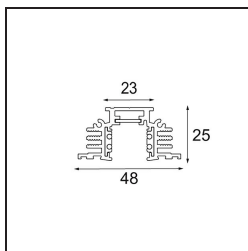

Datum

Kunde

Projekt

Art

Track 48V Profile Recessed Trimless 3000 Black Matt

Spezifikationen

Material	13410502
Leuchtmittel enthalten	Nein
Anzahl Lichtquellen	0
Eingangsspannung	48 Vdc
Schutzklasse	III
Schutzart	20
Glühdrahtprüfung (°C)	960
Innen/Außen	Innen
Anwendung	Decke, Wand
Montage	Einbau
Verstellbarkeit	Not Applicable
Primärfarbe & Primäres Finish	Schwarz, Matt
Bruttogewicht (g)	3765,0
Bemerkung	• Erforderliche Einbauhöhe 100 mm