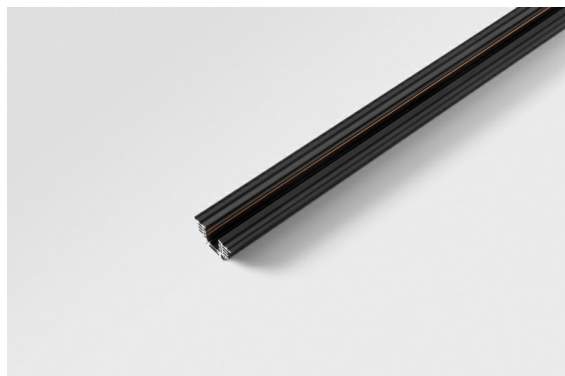

Datum

Kunde

Projekt

Art

Track 48V Profile Recessed Trimless 3000 Black Matt

Spezifikationen

Material	13410502
Leuchtmittel enthalten	Nein
Anzahl Lichtquellen	0
Eingangsspannung	48 Vdc
Schutzklasse	III
Schutzart	20
Glühdrahtprüfung (°C)	960
Innen/Außen	Innen
Anwendung	Decke, Wand
Montage	Einbau
Verstellbarkeit	Not Applicable
Primärfarbe & Primäres Finish	Schwarz, Matt
Bruttogewicht (g)	3765,0
Bemerkung	• Erforderliche Einbauhöhe 100 mm