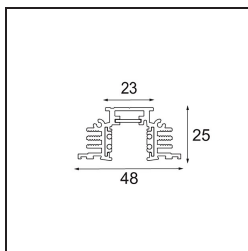

Datum

Klant

Project

Soort

Track 48V Profile Recessed Trimless 2000 Black Matt

Specificaties

Materiaal	13410402
Lamp inbegrepen	Neen
Aantal Lichtbronnen	0
Ingangsspanning	48Vdc
Elektriciteitsklasse	III
IP-klasse	20
Gloedraadtest (°C)	960
Binnen/Buiten	Binnen
Toepassing	Plafond, Wand
Montage	Inbouw
Verstelbaarheid	Not Applicable
Primaire Kleur & Primaire Afwerking	Zwart, Mat
Brutogewicht (g)	2592,0
Opmerking	• Vereiste uitsparingshoogte 100 mm