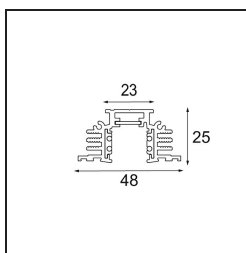

Datum

Klant

Project

Soort

Track 48V Profile Recessed Trimless 2000 Black Matt

Specificaties

Materiaal	13410402
Lamp inbegrepen	Neen
Aantal Lichtbronnen	0
Ingangsspanning	48Vdc
Elektriciteitsklasse	III
IP-klasse	20
Gloeidraadtest (°C)	960
Binnen/Buiten	Binnen
Toepassing	Plafond, Wand
Montage	Inbouw
Verstelbaarheid	Not Applicable
Primaire Kleur & Primaire Afwerking	Zwart, Mat
Brutogewicht (g)	2592,0
Opmerking	• Vereiste uitsparingshoogte 100 mm