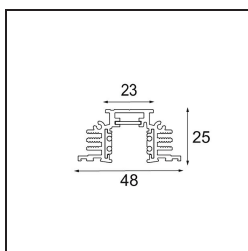

Date
Customer
Project
Type

Track 48V Profile Recessed Trimless 2000 Black Matt

Specifications

Materiale	13410402
Lampadina inclusa	No
Numero di fonte luminosa	0
Volt in ingresso	48Vdc
Classificazione elettrica	III
Grado IP	20
Test filo a caldo (°C)	960
Interno/Esterno	Interno
Applicazione	Soffitto, Parete
Montaggio	Incassato
Orientabilità	Not Applicable
Colore primario & Finitura primaria	Nero, Opaca
Peso lordo (g)	2592,0
Remark	• Altezza dell'incasso richiesta 100 mm