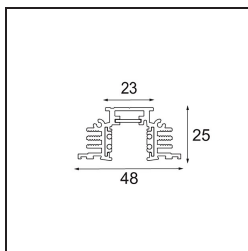

Date

Customer

Project

Type

Track 48V Profile Recessed Trimless 2000 Black Matt

Specifications

Materiale	13410402
Lampadina inclusa	No
Numero di fonte luminosa	0
Volt in ingresso	48Vdc
Classificazione elettrica	III
Grado IP	20
Test filo a caldo (°C)	960
Interno/Esterno	Interno
Applicazione	Soffitto, Parete
Montaggio	Incassato
Orientabilità	Not Applicable
Colore primario & Finitura primaria	Nero, Opaca
Peso lordo (g)	2592,0
Remark	<ul style="list-style-type: none"> Altezza dell'incasso richiesta 100 mm