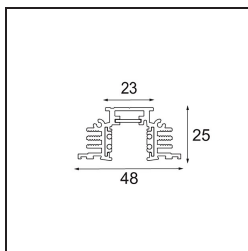

Date

Customer

Project

Type

Track 48V Profile Recessed Trimless 2000 Black Matt

Specifications

Materiale	13410402
Lampadina inclusa	No
Numero di fonte luminosa	0
Volt in ingresso	48Vdc
Classificazione elettrica	III
Grado IP	20
Test filo a caldo (°C)	960
Interno/Esterno	Interno
Applicazione	Soffitto, Parete
Montaggio	Incassato
Orientabilità	Not Applicable
Colore primario & Finitura primaria	Nero, Opaca
Peso lordo (g)	2592,0