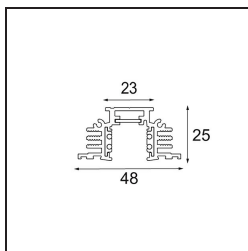

Date

Client

Projet

Type

Track 48V Profile Recessed Trimless 2000 Black Matt

Caractéristiques

Matériaux	13410402
Ampoule incluse	Non
Nombre de Sources Lumineuses	0
Tension d'Entrée	48 V CC
Classe Électrique	III
Indice de protection IP	20
Essai au fil incandescent (°C)	960
Intérieur/extérieur	Intérieur
Application	Plafond, Mur
Montage	Encastré
Ajustabilité	Not Applicable
Couleur Principale & Finition Principale	Noir, Mat
Poids brut (g)	2592,0
Commentaire	• Hauteur d'encastrement requise 100 mm