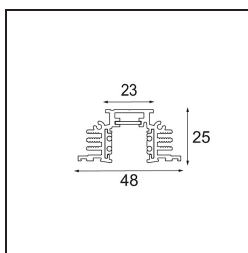

Track 48V Profile Recessed Trimless 2000 Black Matt

Caractéristiques

Matériaux	13410402
Ampoule incluse	Non
Nombre de Sources Lumineuses	0
Tension d'Entrée	48 V CC
Classe Électrique	III
Indice de protection IP	20
Essai au fil incandescent (°C)	960
Intérieur/extérieur	Intérieur
Application	Plafond, Mur
Montage	Encastré
Ajustabilité	Not Applicable
Couleur Principale & Finition Principale	Noir, Mat
Poids brut (g)	2592,0
Commentaire	• Hauteur d'encastrement requise 100 mm