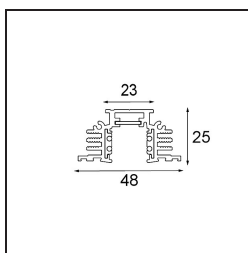

Track 48V Profile Recessed Trimless 2000 Black Matt

Caractéristiques

Matériaux	13410402
Ampoule incluse	Non
Nombre de Sources Lumineuses	0
Tension d'Entrée	48 V CC
Classe Électrique	III
Indice de protection IP	20
Essai au fil incandescent (°C)	960
Intérieur/extérieur	Intérieur
Application	Plafond, Mur
Montage	Encastré
Ajustabilité	Not Applicable
Couleur Principale & Finition Principale	Noir, Mat
Poids brut (g)	2592,0
Commentaire	• Hauteur d'encastrement requise 100 mm