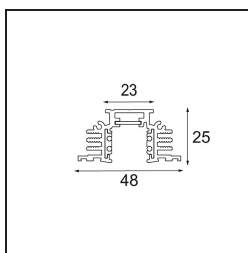

Date

Customer

Project

Type

Track 48V Profile Recessed Trimless 2000 Black Matt

Specifications

Material	13410402
Lámpara Incluida	No
Número de fuentes de luz	0
Voltaje de entrada	48Vcc
Clasificación eléctrica	III
Clasificación del IP	20
Clasificación de hilo incandescente (°C)	960
Interio/Exterior	Interior
Aplicación	Techo, Pared
Montaje	Empotrado
Ajustabilidad	Not Applicable
Color principal & Acabado principal	Negro, Mate
Peso bruto (g)	2592,0
Remark	<ul style="list-style-type: none"> • Altura de hueco requerida 100 mm