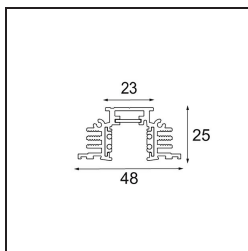

Date
Customer
Project
Type

Track 48V Profile Recessed Trimless 2000 Black Matt

Specifications

Material	13410402
Lámpara Incluida	No
Número de fuentes de luz	0
Voltaje de entrada	48Vcc
Clasificación eléctrica	III
Clasificación del IP	20
Clasificación de hilo incandescente (°C)	960
Interio/Exterior	Interior
Aplicación	Techo, Pared
Montaje	Empotrado
Ajustabilidad	Not Applicable
Color principal & Acabado principal	Negro, Mate
Peso bruto (g)	2592,0
Remark	<ul style="list-style-type: none"> • Altura de hueco requerida 100 mm