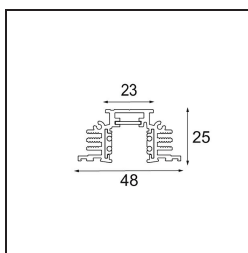

Datum
Kunde
Projekt
Art

*Track 48V Profile Recessed Trimless 2000 Black Matt*

**Spezifikationen**

Material	13410402
Leuchtmittel enthalten	Nein
Anzahl Lichtquellen	0
Eingangsspannung	48 Vdc
Schutzklasse	III
Schutzart	20
Glühdrahtprüfung (°C)	960
Innen/Außen	Innen
Anwendung	Decke, Wand
Montage	Einbau
Verstellbarkeit	Not Applicable
Primärfarbe & Primäres Finish	Schwarz, Matt
Bruttogewicht (g)	2592,0
Bemerkung	• Erforderliche Einbauhöhe 100 mm