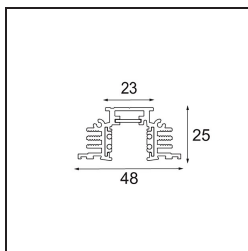

Datum

Kunde

Projekt

Art

Track 48V Profile Recessed Trimless 2000 Black Matt

Spezifikationen

Material	13410402
Leuchtmittel enthalten	Nein
Anzahl Lichtquellen	0
Eingangsspannung	48 Vdc
Schutzklasse	III
Schutzart	20
Glühdrahtprüfung (°C)	960
Innen/Außen	Innen
Anwendung	Decke, Wand
Montage	Einbau
Verstellbarkeit	Not Applicable
Primärfarbe & Primäres Finish	Schwarz, Matt
Bruttogewicht (g)	2592,0
Bemerkung	• Erforderliche Einbauhöhe 100 mm