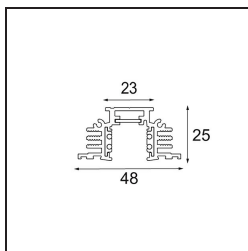

Datum

Klant

Project

Soort

Track 48V Profile Recessed Trimless 1000 Black Matt

Specificaties

Materiaal	13410302
Lamp inbegrepen	Neen
Aantal Lichtbronnen	0
Ingangsspanning	48Vdc
Elektriciteitsklasse	III
IP-klasse	20
Gloeidraadtest (°C)	960
Binnen/Buiten	Binnen
Toepassing	Plafond, Wand
Montage	Inbouw
Verstelbaarheid	Not Applicable
Primaire Kleur & Primaire Afwerking	Zwart, Mat
Brutogewicht (g)	1426,0
Opmerking	• Vereiste uitsparingshoogte 100 mm