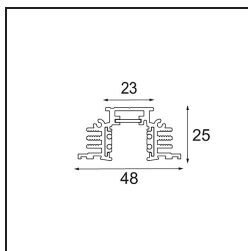

Track 48V Profile Recessed Trimless 1000 Black Matt

Specificaties

Materiaal	13410302
Lamp inbegrepen	Neen
Aantal Lichtbronnen	0
Ingangsspanning	48Vdc
Elektriciteitsklasse	III
IP-klasse	20
Gloeidraadtest (°C)	960
Binnen/Buiten	Binnen
Toepassing	Plafond, Wand
Montage	Inbouw
Verstelbaarheid	Not Applicable
Primaire Kleur & Primaire Afwerking	Zwart, Mat
Brutogewicht (g)	1426,0
Opmerking	• Vereiste uitsparingshoogte 100 mm