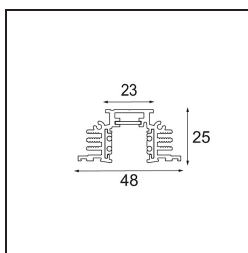

Datum
Klant
Project
Soort

*Track 48V Profile Recessed Trimless 1000 Black Matt*

**Specificaties**

Materiaal	13410302
Lamp inbegrepen	Neen
Aantal Lichtbronnen	0
Ingangsspanning	48Vdc
Elektriciteitsklasse	III
IP-klasse	20
Gloedraadtest (°C)	960
Binnen/Buiten	Binnen
Toepassing	Plafond, Wand
Montage	Inbouw
Verstelbaarheid	Not Applicable
Primaire Kleur & Primaire Afwerking	Zwart, Mat
Brutogewicht (g)	1426,0
Opmerking	• Vereiste uitsparingshoogte 100 mm