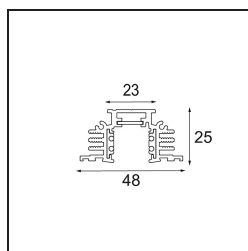

Date
Customer
Project
Type

Track 48V Profile Recessed Trimless 1000 Black Matt

Specifications

Materiale	13410302
Lampadina inclusa	No
Numero di fonte luminosa	0
Volt in ingresso	48Vdc
Classificazione elettrica	III
Grado IP	20
Test filo a caldo (°C)	960
Interno/Esterno	Interno
Applicazione	Soffitto, Parete
Montaggio	Incassato
Orientabilità	Not Applicable
Colore primario & Finitura primaria	Nero, Opaca
Peso lordo (g)	1426,0
Remark	• Altezza dell'incasso richiesta 100 mm