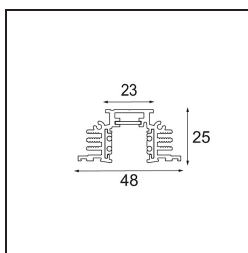

---

*Track 48V Profile Recessed Trimless 1000 Black Matt*

**Specifications**

Materiale	13410302
Lampadina inclusa	No
Numero di fonte luminosa	0
Volt in ingresso	48Vdc
Classificazione elettrica	III
Grado IP	20
Test filo a caldo (°C)	960
Interno/Esterno	Interno
Applicazione	Soffitto, Parete
Montaggio	Incassato
Orientabilità	Not Applicable
Colore primario & Finitura primaria	Nero, Opaca
Peso lordo (g)	1426,0
Remark	<ul style="list-style-type: none"> <li>Altezza dell'incasso richiesta 100 mm</li> </ul>