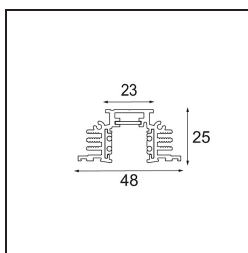

*Track 48V Profile Recessed Trimless 1000 Black Matt*

**Caractéristiques**

Matériaux	13410302
Ampoule incluse	Non
Nombre de Sources Lumineuses	0
Tension d'Entrée	48 V CC
Classe Électrique	III
Indice de protection IP	20
Essai au fil incandescent (°C)	960
Intérieur/extérieur	Intérieur
Application	Plafond, Mur
Montage	Encastré
Ajustabilité	Not Applicable
Couleur Principale & Finition Principale	Noir, Mat
Poids brut (g)	1426,0
Commentaire	• Hauteur d'encastrement requise 100 mm