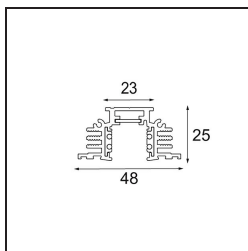

*Track 48V Profile Recessed Trimless 1000 Black Matt*

**Caractéristiques**

Matériaux	13410302
Ampoule incluse	Non
Nombre de Sources Lumineuses	0
Tension d'Entrée	48 V CC
Classe Électrique	III
Indice de protection IP	20
Essai au fil incandescent (°C)	960
Intérieur/extérieur	Intérieur
Application	Plafond, Mur
Montage	Encastré
Ajustabilité	Not Applicable
Couleur Principale & Finition Principale	Noir, Mat
Poids brut (g)	1426,0
Commentaire	• Hauteur d'encastrement requise 100 mm