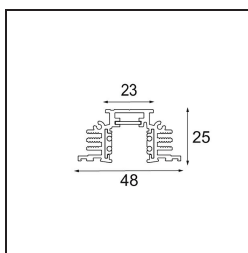

Date

Customer

Project

Type

Track 48V Profile Recessed Trimless 1000 Black Matt

Specifications

Material	13410302
Lámpara Incluida	No
Número de fuentes de luz	0
Voltaje de entrada	48Vcc
Clasificación eléctrica	III
Clasificación del IP	20
Clasificación de hilo incandescente (°C)	960
Interio/Exterior	Interior
Aplicación	Techo, Pared
Montaje	Empotrado
Ajustabilidad	Not Applicable
Color principal & Acabado principal	Negro, Mate
Peso bruto (g)	1426,0
Remark	<ul style="list-style-type: none"> • Altura de hueco requerida 100 mm