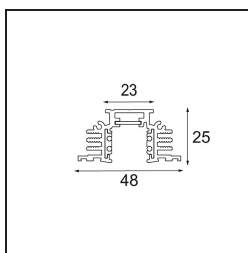

Date
Customer
Project
Type

*Track 48V Profile Recessed Trimless 1000 Black Matt*

**Specifications**

Material	13410302
Lámpara Incluida	No
Número de fuentes de luz	0
Voltaje de entrada	48Vcc
Clasificación eléctrica	III
Clasificación del IP	20
Clasificación de hilo incandescente (°C)	960
Interio/Exterior	Interior
Aplicación	Techo, Pared
Montaje	Empotrado
Ajustabilidad	Not Applicable
Color principal & Acabado principal	Negro, Mate
Peso bruto (g)	1426,0
Remark	• Altura de hueco requerida 100 mm