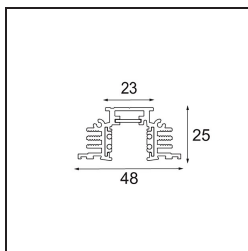

Datum

Kunde

Projekt

Art

Track 48V Profile Recessed Trimless 1000 Black Matt

Spezifikationen

Material	13410302
Leuchtmittel enthalten	Nein
Anzahl Lichtquellen	0
Eingangsspannung	48 Vdc
Schutzklasse	III
Schutzart	20
Glühdrahtprüfung (°C)	960
Innen/Außen	Innen
Anwendung	Decke, Wand
Montage	Einbau
Verstellbarkeit	Not Applicable
Primärfarbe & Primäres Finish	Schwarz, Matt
Bruttogewicht (g)	1426,0
Bemerkung	• Erforderliche Einbauhöhe 100 mm