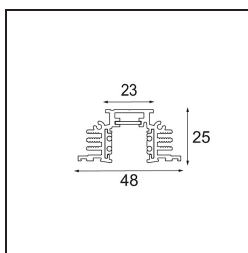

Track 48V Profile Recessed Trimless 1000 Black Matt

Spezifikationen

Material	13410302
Leuchtmittel enthalten	Nein
Anzahl Lichtquellen	0
Eingangsspannung	48 Vdc
Schutzklasse	III
Schutzart	20
Glühdrahtprüfung (°C)	960
Innen/Außen	Innen
Anwendung	Decke, Wand
Montage	Einbau
Verstellbarkeit	Not Applicable
Primärfarbe & Primäres Finish	Schwarz, Matt
Bruttogewicht (g)	1426,0
Bemerkung	• Erforderliche Einbauhöhe 100 mm