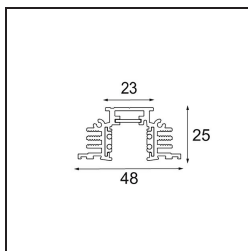

Datum

Kunde

Projekt

Art

Track 48V Profile Recessed Trimless 1000 Black Matt

Spezifikationen

Material	13410302
Leuchtmittel enthalten	Nein
Anzahl Lichtquellen	0
Eingangsspannung	48 Vdc
Schutzklasse	III
Schutzart	20
Glühdrahtprüfung (°C)	960
Innen/Außen	Innen
Anwendung	Decke, Wand
Montage	Einbau
Verstellbarkeit	Not Applicable
Primärfarbe & Primäres Finish	Schwarz, Matt
Bruttogewicht (g)	1426,0
Bemerkung	<ul style="list-style-type: none"> Erforderliche Einbauhöhe 100 mm