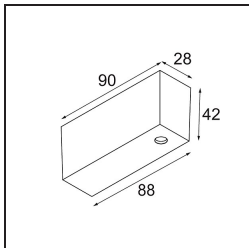

Datum

Klant

Project

Soort

Track 48V Profile Surface 3000 Black Structure

Specificaties

Materiaal	13410232
Lamp inbegrepen	Neen
Aantal Lichtbronnen	0
Ingangsspanning	48Vdc
Elektriciteitsklasse	III
IP-klasse	20
Gloeidraadtest (°C)	960
Binnen/Buiten	Binnen
Toepassing	Plafond, Wand
Montage	Opbouw
Verstelbaarheid	Not Applicable
Primaire Kleur & Primaire Afwerking	Zwart, Structuur
Brutogewicht (g)	2549,0

Installatie Accessoires

- 11062732** Power Feed Canopy Surface Square 4P DE Black Structure
- 11062709** Power Feed Canopy Surface Square 4P DE White Structure

- 11061409** Power Feed Canopy Surface Square 5P DE White Structure
- 11061432** Power Feed Canopy Surface Square 5P DE Black Structure

- 11061509** Power Feed and Suspension Canopy Surface Square 5P DE White Structure
- 11061532** Power Feed and Suspension Canopy Surface Square 5P DE Black Structure

■ Kies een vereist accessoire