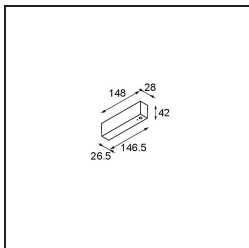

Datum

Klant

Project

Soort

Track 48V Profile Surface 3000 Black Structure

Specificaties

Materiaal	13410232
Lamp inbegrepen	Neen
Aantal Lichtbronnen	0
Ingangsspanning	48Vdc
Elektriciteitsklasse	III
IP-klasse	20
Gloeidraadtest (°C)	960
Binnen/Buiten	Binnen
Toepassing	Plafond, Wand
Montage	Opbouw
Verstelbaarheid	Not Applicable
Primaire Kleur & Primaire Afwerking	Zwart, Structuur
Brutogewicht (g)	2549,0

Installatie Accessoires

- 11062732** Power Feed Canopy Surface Square 4P DE Black Structure
- 11062709** Power Feed Canopy Surface Square 4P DE White Structure

- 11061409** Power Feed Canopy Surface Square 5P DE White Structure
- 11061432** Power Feed Canopy Surface Square 5P DE Black Structure

- 11061509** Power Feed and Suspension Canopy Surface Square 5P DE White Structure
- 11061532** Power Feed and Suspension Canopy Surface Square 5P DE Black Structure

■ Kies een vereist accessoire