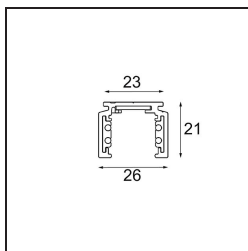

Datum

Klant

Project

Soort

Track 48V Profile Surface 3000 Black Structure

Specificaties

Materiaal	13410232
Lamp inbegrepen	Neen
Aantal Lichtbronnen	0
Ingangsspanning	48Vdc
Elektriciteitsklasse	III
IP-klasse	20
Gloeidraadtest (°C)	960
Binnen/Buiten	Binnen
Toepassing	Plafond, Wand
Montage	Opbouw
Verstelbaarheid	Not Applicable
Primaire Kleur & Primaire Afwerking	Zwart, Structuur
Brutogewicht (g)	2549,0