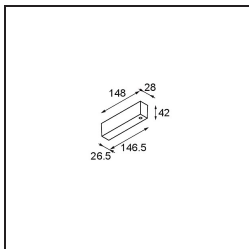

Datum

Klant

Project

Soort

Track 48V Profile Surface 3000 Black Structure

Specificaties

Materiaal	13410232
Lamp inbegrepen	Neen
Aantal Lichtbronnen	0
Ingangsspanning	48Vdc
Elektriciteitsklasse	III
IP-klasse	20
Gloeidraadtest (°C)	960
Binnen/Buiten	Binnen
Toepassing	Plafond, Wand
Montage	Opbouw
Verstelbaarheid	Not Applicable
Primaire Kleur & Primaire Afwerking	Zwart, Structuur
Brutogewicht (g)	2549,0

Installatie Accessoires

- 11062732** Power Feed Canopy Surface Square 4P DE Black Structure
- 11062709** Power Feed Canopy Surface Square 4P DE White Structure

- 11061409** Power Feed Canopy Surface Square 5P DE White Structure
- 11061432** Power Feed Canopy Surface Square 5P DE Black Structure

- 11061509** Power Feed and Suspension Canopy Surface Square 5P DE White Structure
- 11061532** Power Feed and Suspension Canopy Surface Square 5P DE Black Structure

■ Kies een vereist accessoire