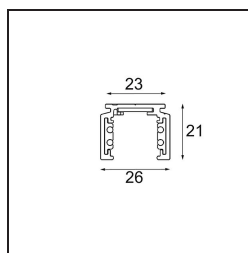

*Track 48V Profile Surface 3000 Black Structure*

**Specifications**

Materiale	13410232
Lampadina inclusa	No
Numero di fonte luminosa	0
Volt in ingresso	48Vdc
Classificazione elettrica	III
Grado IP	20
Test filo a caldo (°C)	960
Interno/Esterno	Interno
Applicazione	Soffitto, Parete
Montaggio	Superficie
Orientabilità	Not Applicable
Colore primario & Finitura primaria	Nero, Strutturata
Peso lordo (g)	2549,0