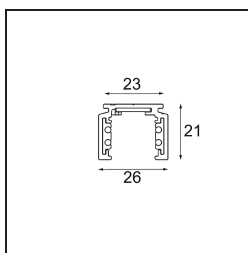

Track 48V Profile Surface 3000 Black Structure

Caractéristiques

Matériaux	13410232
Ampoule incluse	Non
Nombre de Sources Lumineuses	0
Tension d'Entrée	48 V CC
Classe Électrique	III
Indice de protection IP	20
Essai au fil incandescent (°C)	960
Intérieur/extérieur	Intérieur
Application	Plafond, Mur
Montage	En Surface
Ajustabilité	Not Applicable
Couleur Principale & Finition Principale	Noir, Structure
Poids brut (g)	2549,0

Accessoires d'Eclairage d'installation

- 11062732** Power Feed Canopy Surface Square 4P DE Black Structure
- 11062709** Power Feed Canopy Surface Square 4P DE White Structure

- 11061409** Power Feed Canopy Surface Square 5P DE White Structure
- 11061432** Power Feed Canopy Surface Square 5P DE Black Structure

- 11061509** Power Feed and Suspension Canopy Surface Square 5P DE White Structure
- 11061532** Power Feed and Suspension Canopy Surface Square 5P DE Black Structure

■ Choisir un accessoire requis