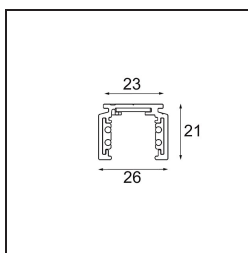

Date

Client

Projet

Type

Track 48V Profile Surface 3000 Black Structure

Caractéristiques

Matériaux	13410232
Ampoule incluse	Non
Nombre de Sources Lumineuses	0
Tension d'Entrée	48 V CC
Classe Électrique	III
Indice de protection IP	20
Essai au fil incandescent (°C)	960
Intérieur/extérieur	Intérieur
Application	Plafond, Mur
Montage	En Surface
Ajustabilité	Not Applicable
Couleur Principale & Finition Principale	Noir, Structure
Poids brut (g)	2549,0

Accessoires d'Eclairage d'installation

- 11062732** Power Feed Canopy Surface Square 4P Black Structure
- 11062709** Power Feed Canopy Surface Square 4P White Structure

- 11061409** Power Feed Canopy Surface Square 5P White Structure
- 11061432** Power Feed Canopy Surface Square 5P Black Structure

- 11061509** Power Feed and Suspension Canopy Surface Square 5P White Structure
- 11061532** Power Feed and Suspension Canopy Surface Square 5P Black Structure

■ Choisir un accessoire requis