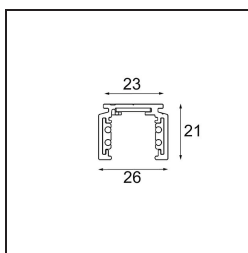

Track 48V Profile Surface 3000 Black Structure

Caractéristiques

Matériaux	13410232
Ampoule incluse	Non
Nombre de Sources Lumineuses	0
Tension d'Entrée	48 V CC
Classe Électrique	III
Indice de protection IP	20
Essai au fil incandescent (°C)	960
Intérieur/extérieur	Intérieur
Application	Plafond, Mur
Montage	En Surface
Ajustabilité	Not Applicable
Couleur Principale & Finition Principale	Noir, Structure
Poids brut (g)	2549,0