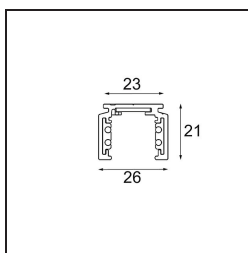

Date \_\_\_\_\_  
Customer \_\_\_\_\_  
Project \_\_\_\_\_  
Type \_\_\_\_\_

*Track 48V Profile Surface 3000 Black Structure*

**Specifications**

Material	13410232
Lámpara Incluida	No
Número de fuentes de luz	0
Voltaje de entrada	48Vcc
Clasificación eléctrica	III
Clasificación del IP	20
Clasificación de hilo incandescente (°C)	960
Interio/Exterior	Interior
Aplicación	Techo, Pared
Montaje	Superficie
Ajustabilidad	Not Applicable
Color principal & Acabado principal	Negro, Estructura
Peso bruto (g)	2549,0