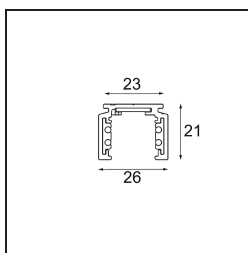

---

*Track 48V Profile Surface 3000 Black Structure*

**Specifications**

Material	13410232
Lámpara Incluida	No
Número de fuentes de luz	0
Voltaje de entrada	48Vcc
Clasificación eléctrica	III
Clasificación del IP	20
Clasificación de hilo incandescente (°C)	960
Interio/Exterior	Interior
Aplicación	Techo, Pared
Montaje	Superficie
Ajustabilidad	Not Applicable
Color principal & Acabado principal	Negro, Estructura
Peso bruto (g)	2549,0