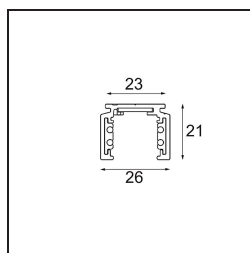

Date

Customer

Project

Type

Track 48V Profile Surface 3000 Black Structure

Specifications

Material	13410232
Lámpara Incluida	No
Número de fuentes de luz	0
Voltaje de entrada	48Vcc
Clasificación eléctrica	III
Clasificación del IP	20
Clasificación de hilo incandescente (°C)	960
Interio/Exterior	Interior
Aplicación	Techo, Pared
Montaje	Superficie
Ajustabilidad	Not Applicable
Color principal & Acabado principal	Negro, Estructura
Peso bruto (g)	2549,0

Accesorios Instalación

- 11062732** Power Feed Canopy Surface Square 4P DE Black Structure
- 11062709** Power Feed Canopy Surface Square 4P DE White Structure

- 11061409** Power Feed Canopy Surface Square 5P DE White Structure
- 11061432** Power Feed Canopy Surface Square 5P DE Black Structure

- 11061509** Power Feed and Suspension Canopy Surface Square 5P DE White Structure
- 11061532** Power Feed and Suspension Canopy Surface Square 5P DE Black Structure

Choose a required accessory