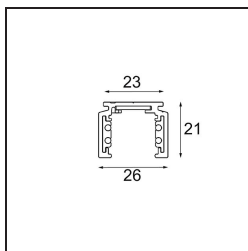

Datum

Kunde

Projekt

Art

Track 48V Profile Surface 3000 Black Structure

Spezifikationen

Material	13410232
Leuchtmittel enthalten	Nein
Anzahl Lichtquellen	0
Eingangsspannung	48 Vdc
Schutzklasse	III
Schutzart	20
Glühdrahtprüfung (°C)	960
Innen/Außen	Innen
Anwendung	Decke, Wand
Montage	Aufbau
Verstellbarkeit	Not Applicable
Primärfarbe & Primäres Finish	Schwarz, Strukturiert
Bruttogewicht (g)	2549,0