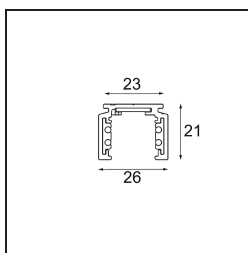

*Track 48V Profile Surface 3000 Black Structure*

**Spezifikationen**

Material	13410232
Leuchtmittel enthalten	Nein
Anzahl Lichtquellen	0
Eingangsspannung	48 Vdc
Schutzklasse	III
Schutzart	20
Glühdrahtprüfung (°C)	960
Innen/Außen	Innen
Anwendung	Decke, Wand
Montage	Aufbau
Verstellbarkeit	Not Applicable
Primärfarbe & Primäres Finish	Schwarz, Strukturiert
Bruttogewicht (g)	2549,0

**Montagezubehör**

- 11062732** Power Feed Canopy Surface Square 4P DE Black Structure
- 11062709** Power Feed Canopy Surface Square 4P DE White Structure

- 11061409** Power Feed Canopy Surface Square 5P DE White Structure
- 11061432** Power Feed Canopy Surface Square 5P DE Black Structure

- 11061509** Power Feed and Suspension Canopy Surface Square 5P DE White Structure
- 11061532** Power Feed and Suspension Canopy Surface Square 5P DE Black Structure

Wählen Sie das benötigte Zubehör