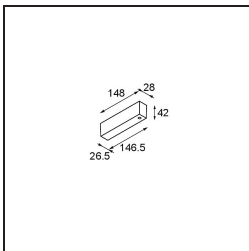

*Track 48V Profile Surface 3000 Black Structure*

**Spezifikationen**

Material	13410232
Leuchtmittel enthalten	Nein
Anzahl Lichtquellen	0
Eingangsspannung	48 Vdc
Schutzklasse	III
Schutzart	20
Glühdrahtprüfung (°C)	960
Innen/Außen	Innen
Anwendung	Decke, Wand
Montage	Aufbau
Verstellbarkeit	Not Applicable
Primärfarbe & Primäres Finish	Schwarz, Strukturiert
Bruttogewicht (g)	2549,0

**Montagezubehör**

- 11062732** Power Feed Canopy Surface Square 4P DE Black Structure
- 11062709** Power Feed Canopy Surface Square 4P DE White Structure

- 11061409** Power Feed Canopy Surface Square 5P DE White Structure
- 11061432** Power Feed Canopy Surface Square 5P DE Black Structure