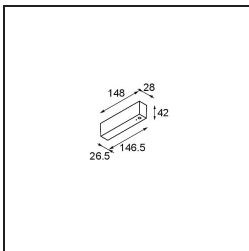

*Track 48V Profile Surface 3000 Black Structure*

**Spezifikationen**

Material	13410232
Leuchtmittel enthalten	Nein
Anzahl Lichtquellen	0
Eingangsspannung	48 Vdc
Schutzklasse	III
Schutzart	20
Glühdrahtprüfung (°C)	960
Innen/Außen	Innen
Anwendung	Decke, Wand
Montage	Aufbau
Verstellbarkeit	Not Applicable
Primärfarbe & Primäres Finish	Schwarz, Strukturiert
Bruttogewicht (g)	2549,0

**Montagezubehör**

- 11062732** Power Feed Canopy Surface Square 4P DE Black Structure
- 11062709** Power Feed Canopy Surface Square 4P DE White Structure

- 11061409** Power Feed Canopy Surface Square 5P DE White Structure
- 11061432** Power Feed Canopy Surface Square 5P DE Black Structure