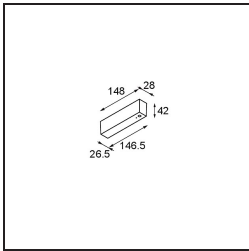

Track 48V Profile Surface 3000 White Structure

Specificaties

Materiaal	13410209
Lamp inbegrepen	Neen
Aantal Lichtbronnen	0
Ingangsspanning	48Vdc
Elektriciteitsklasse	III
IP-klasse	20
Gloeidraadtest (°C)	960
Binnen/Buiten	Binnen
Toepassing	Plafond, Wand
Montage	Opbouw
Verstelbaarheid	Not Applicable
Primaire Kleur & Primaire Afwerking	Wit, Structuur
Brutogewicht (g)	2549,0

Installatie Accessoires

- 11062732** Power Feed Canopy Surface Square 4P Black Structure
- 11062709** Power Feed Canopy Surface Square 4P White Structure

- 11061409** Power Feed Canopy Surface Square 5P White Structure
- 11061432** Power Feed Canopy Surface Square 5P Black Structure

- 11061509** Power Feed and Suspension Canopy Surface Square 5P White Structure
- 11061532** Power Feed and Suspension Canopy Surface Square 5P Black Structure

■ Kies een vereist accessoire