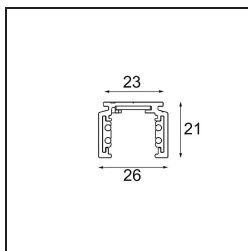

Datum

Klant

Project

Soort

Track 48V Profile Surface 3000 White Structure

Specificaties

Materiaal	13410209
Lamp inbegrepen	Neen
Aantal Lichtbronnen	0
Ingangsspanning	48Vdc
Elektriciteitsklasse	III
IP-klasse	20
Gloeidraadtest (°C)	960
Binnen/Buiten	Binnen
Toepassing	Plafond, Wand
Montage	Opbouw
Verstelbaarheid	Not Applicable
Primaire Kleur & Primaire Afwerking	Wit, Structuur
Brutogewicht (g)	2549,0