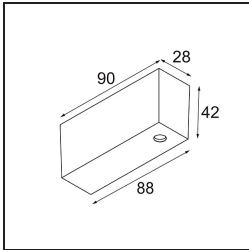

Track 48V Profile Surface 3000 White Structure

Specificaties

Materiaal	13410209
Lamp inbegrepen	Neen
Aantal Lichtbronnen	0
Ingangsspanning	48Vdc
Elektriciteitsklasse	III
IP-klasse	20
Gloeidraadtest (°C)	960
Binnen/Buiten	Binnen
Toepassing	Plafond, Wand
Montage	Opbouw
Verstelbaarheid	Not Applicable
Primaire Kleur & Primaire Afwerking	Wit, Structuur
Brutogewicht (g)	2549,0

Installatie Accessoires

- 11062732** Power Feed Canopy Surface Square 4P Black Structure
- 11062709** Power Feed Canopy Surface Square 4P White Structure

- 11061409** Power Feed Canopy Surface Square 5P White Structure
- 11061432** Power Feed Canopy Surface Square 5P Black Structure

- 11061509** Power Feed and Suspension Canopy Surface Square 5P White Structure
- 11061532** Power Feed and Suspension Canopy Surface Square 5P Black Structure

■ Kies een vereist accessoire