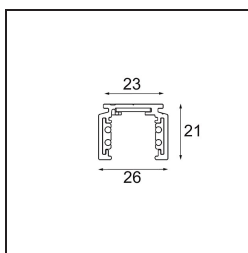

Track 48V Profile Surface 3000 White Structure

Specificaties

Materiaal	13410209
Lamp inbegrepen	Neen
Aantal Lichtbronnen	0
Ingangsspanning	48Vdc
Elektriciteitsklasse	III
IP-klasse	20
Gloeidraadtest (°C)	960
Binnen/Buiten	Binnen
Toepassing	Plafond, Wand
Montage	Opbouw
Verstelbaarheid	Not Applicable
Primaire Kleur & Primaire Afwerking	Wit, Structuur
Brutogewicht (g)	2549,0

Installatie Accessoires

- 11062732** Power Feed Canopy Surface Square 4P Black Structure
- 11062709** Power Feed Canopy Surface Square 4P White Structure

- 11061409** Power Feed Canopy Surface Square 5P White Structure
- 11061432** Power Feed Canopy Surface Square 5P Black Structure

- 11061509** Power Feed and Suspension Canopy Surface Square 5P White Structure
- 11061532** Power Feed and Suspension Canopy Surface Square 5P Black Structure

■ Kies een vereist accessoire