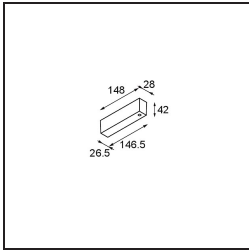

Track 48V Profile Surface 3000 White Structure

Specificaties

Materiaal	13410209
Lamp inbegrepen	Neen
Aantal Lichtbronnen	0
Ingangsspanning	48Vdc
Elektriciteitsklasse	III
IP-klasse	20
Gloeidraadtest (°C)	960
Binnen/Buiten	Binnen
Toepassing	Plafond, Wand
Montage	Opbouw
Verstelbaarheid	Not Applicable
Primaire Kleur & Primaire Afwerking	Wit, Structuur
Brutogewicht (g)	2549,0

Installatie Accessoires

- 11062732** Power Feed Canopy Surface Square 4P Black Structure
- 11062709** Power Feed Canopy Surface Square 4P White Structure

- 11061409** Power Feed Canopy Surface Square 5P White Structure
- 11061432** Power Feed Canopy Surface Square 5P Black Structure

- 11061509** Power Feed and Suspension Canopy Surface Square 5P White Structure
- 11061532** Power Feed and Suspension Canopy Surface Square 5P Black Structure

■ Kies een vereist accessoire