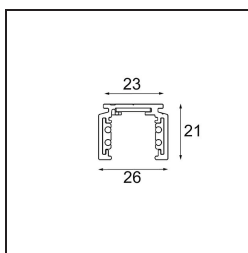

Track 48V Profile Surface 3000 White Structure

Specifications

Materiale	13410209
Lampadina inclusa	No
Numero di fonte luminosa	0
Volt in ingresso	48Vdc
Classificazione elettrica	III
Grado IP	20
Test filo a caldo (°C)	960
Interno/Esterno	Interno
Applicazione	Soffitto, Parete
Montaggio	Superficie
Orientabilità	Not Applicable
Colore primario & Finitura primaria	Bianco, Strutturata
Peso lordo (g)	2549,0