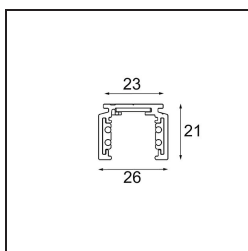

Track 48V Profile Surface 3000 White Structure

Caractéristiques

Matériaux	13410209
Ampoule incluse	Non
Nombre de Sources Lumineuses	0
Tension d'Entrée	48 V CC
Classe Électrique	III
Indice de protection IP	20
Essai au fil incandescent (°C)	960
Intérieur/extérieur	Intérieur
Application	Plafond, Mur
Montage	En Surface
Ajustabilité	Not Applicable
Couleur Principale & Finition Principale	Blanc, Structure
Poids brut (g)	2549,0