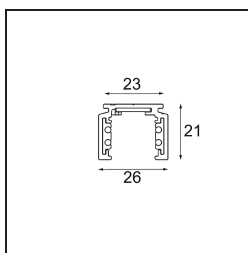

Track 48V Profile Surface 3000 White Structure

Caractéristiques

Matériaux	13410209
Ampoule incluse	Non
Nombre de Sources Lumineuses	0
Tension d'Entrée	48 V CC
Classe Électrique	III
Indice de protection IP	20
Essai au fil incandescent (°C)	960
Intérieur/extérieur	Intérieur
Application	Plafond, Mur
Montage	En Surface
Ajustabilité	Not Applicable
Couleur Principale & Finition Principale	Blanc, Structure
Poids brut (g)	2549,0

Accessoires d'Eclairage d'installation

- 11062732** Power Feed Canopy Surface Square 4P DE Black Structure
- 11062709** Power Feed Canopy Surface Square 4P DE White Structure

- 11061409** Power Feed Canopy Surface Square 5P DE White Structure
- 11061432** Power Feed Canopy Surface Square 5P DE Black Structure

- 11061509** Power Feed and Suspension Canopy Surface Square 5P DE White Structure
- 11061532** Power Feed and Suspension Canopy Surface Square 5P DE Black Structure

■ Choisir un accessoire requis