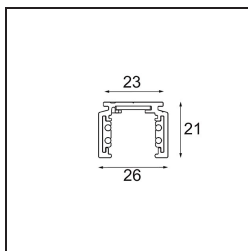

*Track 48V Profile Surface 3000 White Structure*

**Caractéristiques**

Matériaux	13410209
Ampoule incluse	Non
Nombre de Sources Lumineuses	0
Tension d'Entrée	48 V CC
Classe Électrique	III
Indice de protection IP	20
Essai au fil incandescent (°C)	960
Intérieur/extérieur	Intérieur
Application	Plafond, Mur
Montage	En Surface
Ajustabilité	Not Applicable
Couleur Principale & Finition Principale	Blanc, Structure
Poids brut (g)	2549,0

**Accessoires d'Eclairage d'installation**

- 11062732** Power Feed Canopy Surface Square 4P Black Structure
- 11062709** Power Feed Canopy Surface Square 4P White Structure

- 11061409** Power Feed Canopy Surface Square 5P White Structure
- 11061432** Power Feed Canopy Surface Square 5P Black Structure

- 11061509** Power Feed and Suspension Canopy Surface Square 5P White Structure
- 11061532** Power Feed and Suspension Canopy Surface Square 5P Black Structure

■ Choisir un accessoire requis