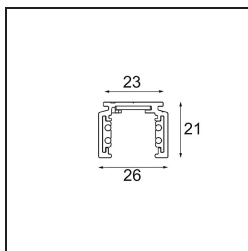

Date

Customer

Project

Type

Track 48V Profile Surface 3000 White Structure

Specifications

Material	13410209
Lámpara Incluida	No
Número de fuentes de luz	0
Voltaje de entrada	48Vcc
Clasificación eléctrica	III
Clasificación del IP	20
Clasificación de hilo incandescente (°C)	960
Interio/Exterior	Interior
Aplicación	Techo, Pared
Montaje	Superficie
Ajustabilidad	Not Applicable
Color principal & Acabado principal	Blanco, Estructura
Peso bruto (g)	2549,0

Accesorios Instalación

- 11062732** Power Feed Canopy Surface Square 4P Black Structure
- 11062709** Power Feed Canopy Surface Square 4P White Structure

- 11061409** Power Feed Canopy Surface Square 5P White Structure
- 11061432** Power Feed Canopy Surface Square 5P Black Structure

- 11061509** Power Feed and Suspension Canopy Surface Square 5P White Structure
- 11061532** Power Feed and Suspension Canopy Surface Square 5P Black Structure

Choose a required accessory