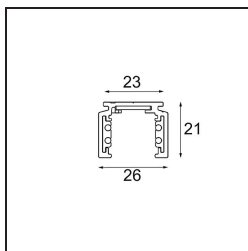

Date
Customer
Project
Type

Track 48V Profile Surface 3000 White Structure

Specifications

Material	13410209
Lámpara Incluida	No
Número de fuentes de luz	0
Voltaje de entrada	48Vcc
Clasificación eléctrica	III
Clasificación del IP	20
Clasificación de hilo incandescente (°C)	960
Interio/Exterior	Interior
Aplicación	Techo, Pared
Montaje	Superficie
Ajustabilidad	Not Applicable
Color principal & Acabado principal	Blanco, Estructura
Peso bruto (g)	2549,0

Specifications