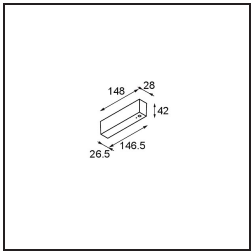

Date

Customer

Project

Type

Track 48V Profile Surface 3000 White Structure

Specifications

Material	13410209
Lámpara Incluida	No
Número de fuentes de luz	0
Voltaje de entrada	48Vcc
Clasificación eléctrica	III
Clasificación del IP	20
Clasificación de hilo incandescente (°C)	960
Interio/Exterior	Interior
Aplicación	Techo, Pared
Montaje	Superficie
Ajustabilidad	Not Applicable
Color principal & Acabado principal	Blanco, Estructura
Peso bruto (g)	2549,0

Accesorios Instalación

- 11062732** Power Feed Canopy Surface Square 4P Black Structure
- 11062709** Power Feed Canopy Surface Square 4P White Structure

- 11061409** Power Feed Canopy Surface Square 5P White Structure
- 11061432** Power Feed Canopy Surface Square 5P Black Structure

- 11061509** Power Feed and Suspension Canopy Surface Square 5P White Structure
- 11061532** Power Feed and Suspension Canopy Surface Square 5P Black Structure

Choose a required accessory