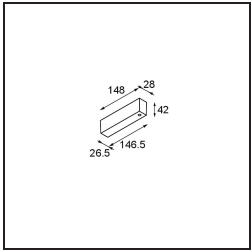

Date

Customer

Project

Type

Track 48V Profile Surface 3000 White Structure

Specifications

Material	13410209
Lámpara Incluida	No
Número de fuentes de luz	0
Voltaje de entrada	48Vcc
Clasificación eléctrica	III
Clasificación del IP	20
Clasificación de hilo incandescente (°C)	960
Interio/Exterior	Interior
Aplicación	Techo, Pared
Montaje	Superficie
Ajustabilidad	Not Applicable
Color principal & Acabado principal	Blanco, Estructura
Peso bruto (g)	2549,0

Accesorios Instalación

- 11062732** Power Feed Canopy Surface Square 4P Black Structure
- 11062709** Power Feed Canopy Surface Square 4P White Structure

- 11061409** Power Feed Canopy Surface Square 5P White Structure
- 11061432** Power Feed Canopy Surface Square 5P Black Structure

- 11061509** Power Feed and Suspension Canopy Surface Square 5P White Structure
- 11061532** Power Feed and Suspension Canopy Surface Square 5P Black Structure

Choose a required accessory