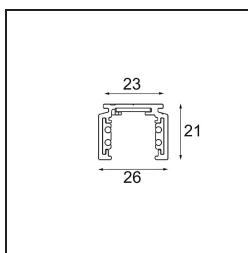

---

*Track 48V Profile Surface 3000 White Structure*

**Specifications**

Material	13410209
Lámpara Incluida	No
Número de fuentes de luz	0
Voltaje de entrada	48Vcc
Clasificación eléctrica	III
Clasificación del IP	20
Clasificación de hilo incandescente (°C)	960
Interio/Exterior	Interior
Aplicación	Techo, Pared
Montaje	Superficie
Ajustabilidad	Not Applicable
Color principal & Acabado principal	Blanco, Estructura
Peso bruto (g)	2549,0