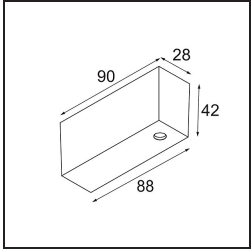

Date

Customer

Project

Type

Track 48V Profile Surface 3000 White Structure

Specifications

Material	13410209
Lámpara Incluida	No
Número de fuentes de luz	0
Voltaje de entrada	48Vcc
Clasificación eléctrica	III
Clasificación del IP	20
Clasificación de hilo incandescente (°C)	960
Interio/Exterior	Interior
Aplicación	Techo, Pared
Montaje	Superficie
Ajustabilidad	Not Applicable
Color principal & Acabado principal	Blanco, Estructura
Peso bruto (g)	2549,0

Accesorios Instalación

- 11062732** Power Feed Canopy Surface Square 4P Black Structure
- 11062709** Power Feed Canopy Surface Square 4P White Structure

- 11061409** Power Feed Canopy Surface Square 5P White Structure
- 11061432** Power Feed Canopy Surface Square 5P Black Structure

- 11061509** Power Feed and Suspension Canopy Surface Square 5P White Structure
- 11061532** Power Feed and Suspension Canopy Surface Square 5P Black Structure

Choose a required accessory