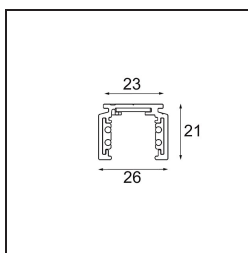

Datum

Kunde

Projekt

Art

*Track 48V Profile Surface 3000 White Structure*

### Spezifikationen

Material	13410209
Leuchtmittel enthalten	Nein
Anzahl Lichtquellen	0
Eingangsspannung	48 Vdc
Schutzklasse	III
Schutzart	20
Glühdrahtprüfung (°C)	960
Innen/Außen	Innen
Anwendung	Decke, Wand
Montage	Aufbau
Verstellbarkeit	Not Applicable
Primärfarbe & Primäres Finish	Weiß, Strukturiert
Bruttogewicht (g)	2549,0