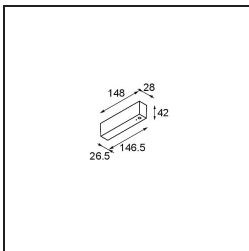

*Track 48V Profile Surface 3000 White Structure*

**Spezifikationen**

Material	13410209
Leuchtmittel enthalten	Nein
Anzahl Lichtquellen	0
Eingangsspannung	48 Vdc
Schutzklasse	III
Schutzart	20
Glühdrahtprüfung (°C)	960
Innen/Außen	Innen
Anwendung	Decke, Wand
Montage	Aufbau
Verstellbarkeit	Not Applicable
Primärfarbe & Primäres Finish	Weiß, Strukturiert
Bruttogewicht (g)	2549,0

**Montagezubehör**

- 11062732** Power Feed Canopy Surface Square 4P DE Black Structure
- 11062709** Power Feed Canopy Surface Square 4P DE White Structure

- 11061409** Power Feed Canopy Surface Square 5P DE White Structure
- 11061432** Power Feed Canopy Surface Square 5P DE Black Structure