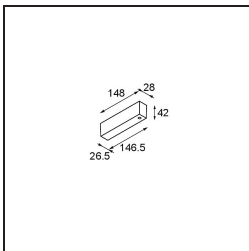

Datum

Kunde

Projekt

Art

*Track 48V Profile Surface 3000 White Structure*

### Spezifikationen

Material	13410209
Leuchtmittel enthalten	Nein
Anzahl Lichtquellen	0
Eingangsspannung	48 Vdc
Schutzklasse	III
Schutzart	20
Glühdrahtprüfung (°C)	960
Innen/Außen	Innen
Anwendung	Decke, Wand
Montage	Aufbau
Verstellbarkeit	Not Applicable
Primärfarbe & Primäres Finish	Weiß, Strukturiert
Bruttogewicht (g)	2549,0