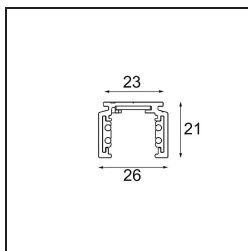

Datum

Kunde

Projekt

Art

Track 48V Profile Surface 3000 White Structure

Spezifikationen

Material	13410209
Leuchtmittel enthalten	Nein
Anzahl Lichtquellen	0
Eingangsspannung	48 Vdc
Schutzklasse	III
Schutzart	20
Glühdrahtprüfung (°C)	960
Innen/Außen	Innen
Anwendung	Decke, Wand
Montage	Aufbau
Verstellbarkeit	Not Applicable
Primärfarbe & Primäres Finish	Weiß, Strukturiert
Bruttogewicht (g)	2549,0