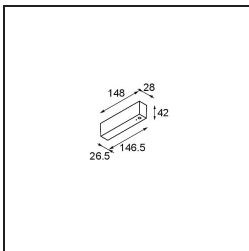

### Spezifikationen

Material	13410209
Leuchtmittel enthalten	Nein
Anzahl Lichtquellen	0
Eingangsspannung	48 Vdc
Schutzklasse	III
Schutzart	20
Glühdrahtprüfung (°C)	960
Innen/Außen	Innen
Anwendung	Decke, Wand
Montage	Aufbau
Verstellbarkeit	Not Applicable
Primärfarbe & Primäres Finish	Weiß, Strukturiert
Bruttogewicht (g)	2549,0