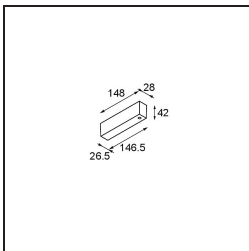

*Track 48V Profile Surface 3000 White Structure*

**Spezifikationen**

Material	13410209
Leuchtmittel enthalten	Nein
Anzahl Lichtquellen	0
Eingangsspannung	48 Vdc
Schutzklasse	III
Schutzart	20
Glühdrahtprüfung (°C)	960
Innen/Außen	Innen
Anwendung	Decke, Wand
Montage	Aufbau
Verstellbarkeit	Not Applicable
Primärfarbe & Primäres Finish	Weiß, Strukturiert
Bruttogewicht (g)	2549,0

**Montagezubehör**

- 11062732** Power Feed Canopy Surface Square 4P DE Black Structure
- 11062709** Power Feed Canopy Surface Square 4P DE White Structure

- 11061409** Power Feed Canopy Surface Square 5P DE White Structure
- 11061432** Power Feed Canopy Surface Square 5P DE Black Structure