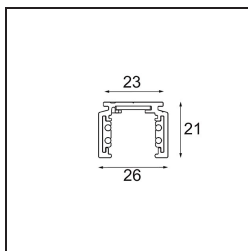

*Track 48V Profile Surface 3000 White Structure*

**Spezifikationen**

Material	13410209
Leuchtmittel enthalten	Nein
Anzahl Lichtquellen	0
Eingangsspannung	48 Vdc
Schutzklasse	III
Schutzart	20
Glühdrahtprüfung (°C)	960
Innen/Außen	Innen
Anwendung	Decke, Wand
Montage	Aufbau
Verstellbarkeit	Not Applicable
Primärfarbe & Primäres Finish	Weiß, Strukturiert
Bruttogewicht (g)	2549,0

**Montagezubehör**

- 11062732** Power Feed Canopy Surface Square 4P DE Black Structure
- 11062709** Power Feed Canopy Surface Square 4P DE White Structure

- 11061409** Power Feed Canopy Surface Square 5P DE White Structure
- 11061432** Power Feed Canopy Surface Square 5P DE Black Structure

- 11061509** Power Feed and Suspension Canopy Surface Square 5P DE White Structure
- 11061532** Power Feed and Suspension Canopy Surface Square 5P DE Black Structure

Wählen Sie das benötigte Zubehör