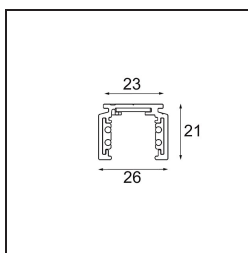

Datum

Klant

Project

Soort

*Track 48V Profile Surface 2000 Black Structure*

**Specificaties**

Materiaal	13410132
Lamp inbegrepen	Neen
Aantal Lichtbronnen	0
Ingangsspanning	48Vdc
Elektriciteitsklasse	III
IP-klasse	20
Gloeidraadtest (°C)	960
Binnen/Buiten	Binnen
Toepassing	Plafond, Wand
Montage	Opbouw
Verstelbaarheid	Not Applicable
Primaire Kleur & Primaire Afwerking	Zwart, Structuur
Brutogewicht (g)	1717,0

**Installatie Accessoires**

- 11062732** Power Feed Canopy Surface Square 4P Black Structure
- 11062709** Power Feed Canopy Surface Square 4P White Structure

- 11061409** Power Feed Canopy Surface Square 5P White Structure
- 11061432** Power Feed Canopy Surface Square 5P Black Structure

- 11061509** Power Feed and Suspension Canopy Surface Square 5P White Structure
- 11061532** Power Feed and Suspension Canopy Surface Square 5P Black Structure

■ Kies een vereist accessoire