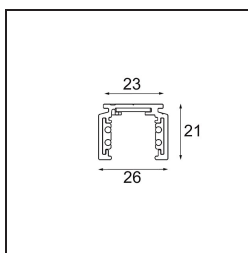

Datum

Klant

Project

Soort

Track 48V Profile Surface 2000 Black Structure

Specificaties

Materiaal	13410132
Lamp inbegrepen	Neen
Aantal Lichtbronnen	0
Ingangsspanning	48Vdc
Elektriciteitsklasse	III
IP-klasse	20
Gloeidraadtest (°C)	960
Binnen/Buiten	Binnen
Toepassing	Plafond, Wand
Montage	Opbouw
Verstelbaarheid	Not Applicable
Primaire Kleur & Primaire Afwerking	Zwart, Structuur
Brutogewicht (g)	1717,0

Installatie Accessoires

- 11062732** Power Feed Canopy Surface Square 4P DE Black Structure
- 11062709** Power Feed Canopy Surface Square 4P DE White Structure

- 11061409** Power Feed Canopy Surface Square 5P DE White Structure
- 11061432** Power Feed Canopy Surface Square 5P DE Black Structure

- 11061509** Power Feed and Suspension Canopy Surface Square 5P DE White Structure
- 11061532** Power Feed and Suspension Canopy Surface Square 5P DE Black Structure

■ Kies een vereist accessoire