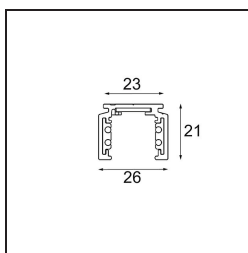

Date
Customer
Project
Type

Track 48V Profile Surface 2000 Black Structure

Specifications

Materiale	13410132
Lampadina inclusa	No
Numero di fonte luminosa	0
Volt in ingresso	48Vdc
Classificazione elettrica	III
Grado IP	20
Test filo a caldo (°C)	960
Interno/Esterno	Interno
Applicazione	Soffitto, Parete
Montaggio	Superficie
Orientabilità	Not Applicable
Colore primario & Finitura primaria	Nero, Strutturata
Peso lordo (g)	1717,0