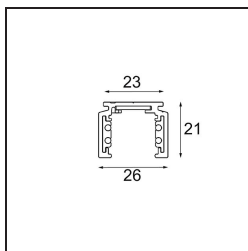

Date

Client

Projet

Type

*Track 48V Profile Surface 2000 Black Structure*

**Caractéristiques**

Matériaux	13410132
Ampoule incluse	Non
Nombre de Sources Lumineuses	0
Tension d'Entrée	48 V CC
Classe Électrique	III
Indice de protection IP	20
Essai au fil incandescent (°C)	960
Intérieur/extérieur	Intérieur
Application	Plafond, Mur
Montage	En Surface
Ajustabilité	Not Applicable
Couleur Principale & Finition Principale	Noir, Structure
Poids brut (g)	1717,0