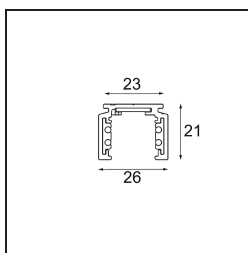

Track 48V Profile Surface 2000 Black Structure

Caractéristiques

| | |
|--|-----------------|
| Matériaux | 13410132 |
| Ampoule incluse | Non |
| Nombre de Sources Lumineuses | 0 |
| Tension d'Entrée | 48 V CC |
| Classe Électrique | III |
| Indice de protection IP | 20 |
| Essai au fil incandescent (°C) | 960 |
| Intérieur/extérieur | Intérieur |
| Application | Plafond, Mur |
| Montage | En Surface |
| Ajustabilité | Not Applicable |
| Couleur Principale & Finition Principale | Noir, Structure |
| Poids brut (g) | 1717,0 |

Accessoires d'Eclairage d'installation

- 11062732** Power Feed Canopy Surface Square 4P DE Black Structure
- 11062709** Power Feed Canopy Surface Square 4P DE White Structure

- 11061409** Power Feed Canopy Surface Square 5P DE White Structure
- 11061432** Power Feed Canopy Surface Square 5P DE Black Structure

- 11061509** Power Feed and Suspension Canopy Surface Square 5P DE White Structure
- 11061532** Power Feed and Suspension Canopy Surface Square 5P DE Black Structure

■ Choisir un accessoire requis