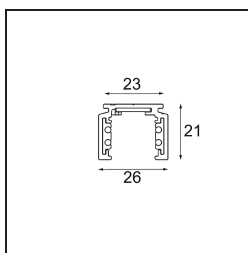

Track 48V Profile Surface 2000 Black Structure

Specifications

Material	13410132
Lámpara Incluida	No
Número de fuentes de luz	0
Voltaje de entrada	48Vcc
Clasificación eléctrica	III
Clasificación del IP	20
Clasificación de hilo incandescente (°C)	960
Interio/Exterior	Interior
Aplicación	Techo, Pared
Montaje	Superficie
Ajustabilidad	Not Applicable
Color principal & Acabado principal	Negro, Estructura
Peso bruto (g)	1717,0

Accesorios Instalación

- 11062732** Power Feed Canopy Surface Square 4P DE Black Structure
- 11062709** Power Feed Canopy Surface Square 4P DE White Structure

- 11061409** Power Feed Canopy Surface Square 5P DE White Structure
- 11061432** Power Feed Canopy Surface Square 5P DE Black Structure

- 11061509** Power Feed and Suspension Canopy Surface Square 5P DE White Structure
- 11061532** Power Feed and Suspension Canopy Surface Square 5P DE Black Structure

Choose a required accessory