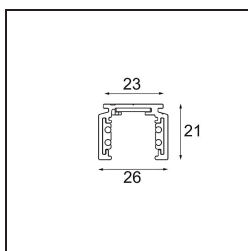

---

*Track 48V Profile Surface 2000 Black Structure*

**Specifications**

Material	13410132
Lámpara Incluida	No
Número de fuentes de luz	0
Voltaje de entrada	48Vcc
Clasificación eléctrica	III
Clasificación del IP	20
Clasificación de hilo incandescente (°C)	960
Interio/Exterior	Interior
Aplicación	Techo, Pared
Montaje	Superficie
Ajustabilidad	Not Applicable
Color principal & Acabado principal	Negro, Estructura
Peso bruto (g)	1717,0