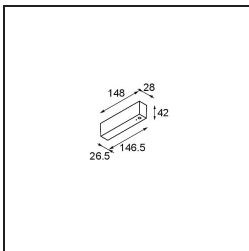

Datum

Kunde

Projekt

Art

Track 48V Profile Surface 2000 Black Structure

Spezifikationen

Material	13410132
Leuchtmittel enthalten	Nein
Anzahl Lichtquellen	0
Eingangsspannung	48 Vdc
Schutzklasse	III
Schutzart	20
Glühdrahtprüfung (°C)	960
Innen/Außen	Innen
Anwendung	Decke, Wand
Montage	Aufbau
Verstellbarkeit	Not Applicable
Primärfarbe & Primäres Finish	Schwarz, Strukturiert
Bruttogewicht (g)	1717,0

Montagezubehör

- 11062732** Power Feed Canopy Surface Square 4P Black Structure
- 11062709** Power Feed Canopy Surface Square 4P White Structure

- 11061409** Power Feed Canopy Surface Square 5P White Structure
- 11061432** Power Feed Canopy Surface Square 5P Black Structure