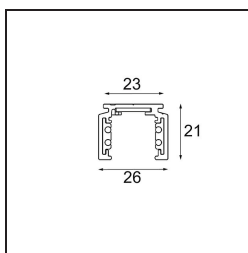

Track 48V Profile Surface 2000 Black Structure

Spezifikationen

Material	13410132
Leuchtmittel enthalten	Nein
Anzahl Lichtquellen	0
Eingangsspannung	48 Vdc
Schutzklasse	III
Schutzart	20
Glühdrahtprüfung (°C)	960
Innen/Außen	Innen
Anwendung	Decke, Wand
Montage	Aufbau
Verstellbarkeit	Not Applicable
Primärfarbe & Primäres Finish	Schwarz, Strukturiert
Bruttogewicht (g)	1717,0