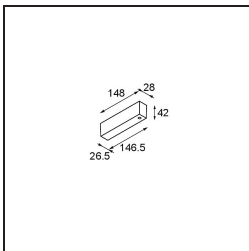

Datum

Kunde

Projekt

Art

Track 48V Profile Surface 2000 Black Structure

Spezifikationen

Material	13410132
Leuchtmittel enthalten	Nein
Anzahl Lichtquellen	0
Eingangsspannung	48 Vdc
Schutzklasse	III
Schutzart	20
Glühdrahtprüfung (°C)	960
Innen/Außen	Innen
Anwendung	Decke, Wand
Montage	Aufbau
Verstellbarkeit	Not Applicable
Primärfarbe & Primäres Finish	Schwarz, Strukturiert
Bruttogewicht (g)	1717,0

Montagezubehör

- 11062732** Power Feed Canopy Surface Square 4P Black Structure
- 11062709** Power Feed Canopy Surface Square 4P White Structure

- 11061409** Power Feed Canopy Surface Square 5P White Structure
- 11061432** Power Feed Canopy Surface Square 5P Black Structure