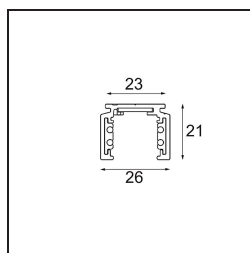

Datum
Klant
Project
Soort

Track 48V Profile Surface 2000 White Structure

Specificaties

Materiaal	13410109
Lamp inbegrepen	Neen
Aantal Lichtbronnen	0
Ingangsspanning	48Vdc
Elektriciteitsklasse	III
IP-klasse	20
Gloeidraadtest (°C)	960
Binnen/Buiten	Binnen
Toepassing	Plafond, Wand
Montage	Opbouw
Verstelbaarheid	Not Applicable
Primaire Kleur & Primaire Afwerking	Wit, Structuur
Brutogewicht (g)	1717,0

Installatie Accessoires

- 11062732** Power Feed Canopy Surface Square 4P DE Black Structure
- 11062709** Power Feed Canopy Surface Square 4P DE White Structure

- 11061409** Power Feed Canopy Surface Square 5P DE White Structure
- 11061432** Power Feed Canopy Surface Square 5P DE Black Structure

- 11061509** Power Feed and Suspension Canopy Surface Square 5P DE White Structure
- 11061532** Power Feed and Suspension Canopy Surface Square 5P DE Black Structure

■ Kies een vereist accessoire