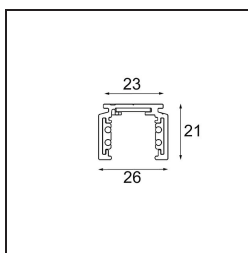

Date
Customer
Project
Type

*Track 48V Profile Surface 2000 White Structure*

**Specifications**

Materiale	13410109
Lampadina inclusa	No
Numero di fonte luminosa	0
Volt in ingresso	48Vdc
Classificazione elettrica	III
Grado IP	20
Test filo a caldo (°C)	960
Interno/Esterno	Interno
Applicazione	Soffitto, Parete
Montaggio	Superficie
Orientabilità	Not Applicable
Colore primario & Finitura primaria	Bianco, Strutturata
Peso lordo (g)	1717,0