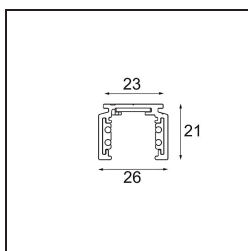

*Track 48V Profile Surface 2000 White Structure*

**Caractéristiques**

Matériaux	13410109
Ampoule incluse	Non
Nombre de Sources Lumineuses	0
Tension d'Entrée	48 V CC
Classe Électrique	III
Indice de protection IP	20
Essai au fil incandescent (°C)	960
Intérieur/extérieur	Intérieur
Application	Plafond, Mur
Montage	En Surface
Ajustabilité	Not Applicable
Couleur Principale & Finition Principale	Blanc, Structure
Poids brut (g)	1717,0

**Accessoires d'Eclairage d'installation**

- 11062732** Power Feed Canopy Surface Square 4P Black Structure
- 11062709** Power Feed Canopy Surface Square 4P White Structure

- 11061409** Power Feed Canopy Surface Square 5P White Structure
- 11061432** Power Feed Canopy Surface Square 5P Black Structure

- 11061509** Power Feed and Suspension Canopy Surface Square 5P White Structure
- 11061532** Power Feed and Suspension Canopy Surface Square 5P Black Structure

■ Choisir un accessoire requis