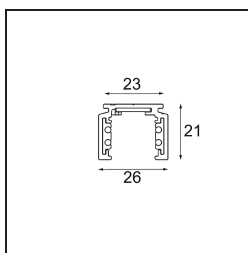

*Track 48V Profile Surface 2000 White Structure*

**Caractéristiques**

Matériaux	13410109
Ampoule incluse	Non
Nombre de Sources Lumineuses	0
Tension d'Entrée	48 V CC
Classe Électrique	III
Indice de protection IP	20
Essai au fil incandescent (°C)	960
Intérieur/extérieur	Intérieur
Application	Plafond, Mur
Montage	En Surface
Ajustabilité	Not Applicable
Couleur Principale & Finition Principale	Blanc, Structure
Poids brut (g)	1717,0

**Accessoires d'Eclairage d'installation**

- 11062732** Power Feed Canopy Surface Square 4P DE Black Structure
- 11062709** Power Feed Canopy Surface Square 4P DE White Structure

- 11061409** Power Feed Canopy Surface Square 5P DE White Structure
- 11061432** Power Feed Canopy Surface Square 5P DE Black Structure

- 11061509** Power Feed and Suspension Canopy Surface Square 5P DE White Structure
- 11061532** Power Feed and Suspension Canopy Surface Square 5P DE Black Structure

■ Choisir un accessoire requis