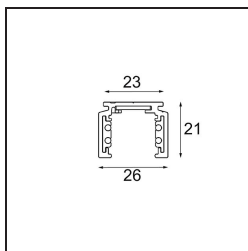

*Track 48V Profile Surface 2000 White Structure*

**Caractéristiques**

Matériaux	13410109
Ampoule incluse	Non
Nombre de Sources Lumineuses	0
Tension d'Entrée	48 V CC
Classe Électrique	III
Indice de protection IP	20
Essai au fil incandescent (°C)	960
Intérieur/extérieur	Intérieur
Application	Plafond, Mur
Montage	En Surface
Ajustabilité	Not Applicable
Couleur Principale & Finition Principale	Blanc, Structure
Poids brut (g)	1717,0