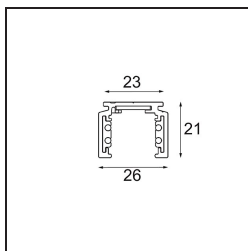

Date
Customer
Project
Type

Track 48V Profile Surface 2000 White Structure

Specifications

Material	13410109
Lámpara Incluida	No
Número de fuentes de luz	0
Voltaje de entrada	48Vcc
Clasificación eléctrica	III
Clasificación del IP	20
Clasificación de hilo incandescente (°C)	960
Interio/Exterior	Interior
Aplicación	Techo, Pared
Montaje	Superficie
Ajustabilidad	Not Applicable
Color principal & Acabado principal	Blanco, Estructura
Peso bruto (g)	1717,0

Accesorios Instalación

- 11062732** Power Feed Canopy Surface Square 4P DE Black Structure
- 11062709** Power Feed Canopy Surface Square 4P DE White Structure

- 11061409** Power Feed Canopy Surface Square 5P DE White Structure
- 11061432** Power Feed Canopy Surface Square 5P DE Black Structure

- 11061509** Power Feed and Suspension Canopy Surface Square 5P DE White Structure
- 11061532** Power Feed and Suspension Canopy Surface Square 5P DE Black Structure

Choose a required accessory