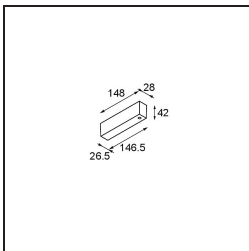

Datum

Kunde

Projekt

Art

Track 48V Profile Surface 2000 White Structure

Spezifikationen

Material	13410109
Leuchtmittel enthalten	Nein
Anzahl Lichtquellen	0
Eingangsspannung	48 Vdc
Schutzklasse	III
Schutzart	20
Glühdrahtprüfung (°C)	960
Innen/Außen	Innen
Anwendung	Decke, Wand
Montage	Aufbau
Verstellbarkeit	Not Applicable
Primärfarbe & Primäres Finish	Weiß, Strukturiert
Bruttogewicht (g)	1717,0

Montagezubehör

- 11062732** Power Feed Canopy Surface Square 4P DE Black Structure
- 11062709** Power Feed Canopy Surface Square 4P DE White Structure

- 11061409** Power Feed Canopy Surface Square 5P DE White Structure
- 11061432** Power Feed Canopy Surface Square 5P DE Black Structure