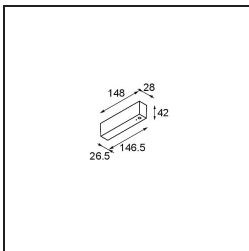

Datum

Kunde

Projekt

Art

Track 48V Profile Surface 2000 White Structure

Spezifikationen

Material	13410109
Leuchtmittel enthalten	Nein
Anzahl Lichtquellen	0
Eingangsspannung	48 Vdc
Schutzklasse	III
Schutzart	20
Glühdrahtprüfung (°C)	960
Innen/Außen	Innen
Anwendung	Decke, Wand
Montage	Aufbau
Verstellbarkeit	Not Applicable
Primärfarbe & Primäres Finish	Weiß, Strukturiert
Bruttogewicht (g)	1717,0

Montagezubehör

- 11062732** Power Feed Canopy Surface Square 4P DE Black Structure
- 11062709** Power Feed Canopy Surface Square 4P DE White Structure

- 11061409** Power Feed Canopy Surface Square 5P DE White Structure
- 11061432** Power Feed Canopy Surface Square 5P DE Black Structure