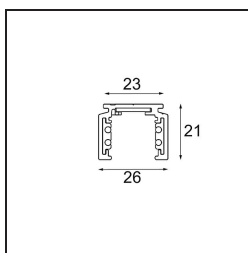

Datum

Kunde

Projekt

Art

*Track 48V Profile Surface 2000 White Structure*

### Spezifikationen

Material	13410109
Leuchtmittel enthalten	Nein
Anzahl Lichtquellen	0
Eingangsspannung	48 Vdc
Schutzklasse	III
Schutzart	20
Glühdrahtprüfung (°C)	960
Innen/Außen	Innen
Anwendung	Decke, Wand
Montage	Aufbau
Verstellbarkeit	Not Applicable
Primärfarbe & Primäres Finish	Weiß, Strukturiert
Bruttogewicht (g)	1717,0