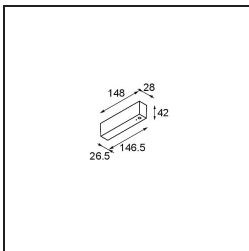

### Spezifikationen

Material	13410109
Leuchtmittel enthalten	Nein
Anzahl Lichtquellen	0
Eingangsspannung	48 Vdc
Schutzklasse	III
Schutzart	20
Glühdrahtprüfung (°C)	960
Innen/Außen	Innen
Anwendung	Decke, Wand
Montage	Aufbau
Verstellbarkeit	Not Applicable
Primärfarbe & Primäres Finish	Weiß, Strukturiert
Bruttogewicht (g)	1717,0