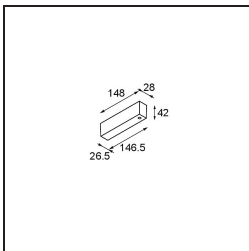

Datum

Kunde

Projekt

Art

*Track 48V Profile Surface 2000 White Structure*

### Spezifikationen

Material	13410109
Leuchtmittel enthalten	Nein
Anzahl Lichtquellen	0
Eingangsspannung	48 Vdc
Schutzklasse	III
Schutzart	20
Glühdrahtprüfung (°C)	960
Innen/Außen	Innen
Anwendung	Decke, Wand
Montage	Aufbau
Verstellbarkeit	Not Applicable
Primärfarbe & Primäres Finish	Weiß, Strukturiert
Bruttogewicht (g)	1717,0