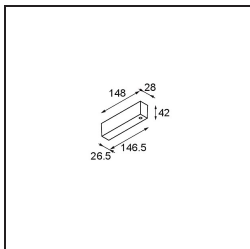

Datum

Klant

Project

Soort

Track 48V Profile Surface 1000 Black Structure

Specificaties

Materiaal	13410032
Lamp inbegrepen	Neen
Aantal Lichtbronnen	0
Ingangsspanning	48Vdc
Elektriciteitsklasse	III
IP-klasse	20
Gloeidraadtest (°C)	960
Binnen/Buiten	Binnen
Toepassing	Plafond, Wand
Montage	Opbouw
Verstelbaarheid	Not Applicable
Primaire Kleur & Primaire Afwerking	Zwart, Structuur
Brutogewicht (g)	885,0

Installatie Accessoires

- 11062732** Power Feed Canopy Surface Square 4P DE Black Structure
- 11062709** Power Feed Canopy Surface Square 4P DE White Structure

- 11061409** Power Feed Canopy Surface Square 5P DE White Structure
- 11061432** Power Feed Canopy Surface Square 5P DE Black Structure