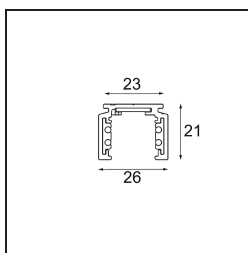

Track 48V Profile Surface 1000 Black Structure

Specificaties

Materiaal	13410032
Lamp inbegrepen	Neen
Aantal Lichtbronnen	0
Ingangsspanning	48Vdc
Elektriciteitsklasse	III
IP-klasse	20
Gloeidraadtest (°C)	960
Binnen/Buiten	Binnen
Toepassing	Plafond, Wand
Montage	Opbouw
Verstelbaarheid	Not Applicable
Primaire Kleur & Primaire Afwerking	Zwart, Structuur
Brutogewicht (g)	885,0

Installatie Accessoires

- 11062732** Power Feed Canopy Surface Square 4P DE Black Structure
- 11062709** Power Feed Canopy Surface Square 4P DE White Structure

- 11061409** Power Feed Canopy Surface Square 5P DE White Structure
- 11061432** Power Feed Canopy Surface Square 5P DE Black Structure

- 11061509** Power Feed and Suspension Canopy Surface Square 5P DE White Structure
- 11061532** Power Feed and Suspension Canopy Surface Square 5P DE Black Structure

 Kies een vereist accessoire