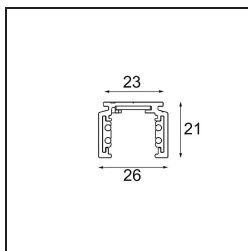

Datum

Klant

Project

Soort

Track 48V Profile Surface 1000 Black Structure

Specificaties

| | |
|-------------------------------------|------------------|
| Materiaal | 13410032 |
| Lamp inbegrepen | Neen |
| Aantal Lichtbronnen | 0 |
| Ingangsspanning | 48Vdc |
| Elektriciteitsklasse | III |
| IP-klasse | 20 |
| Gloeidraadtest (°C) | 960 |
| Binnen/Buiten | Binnen |
| Toepassing | Plafond, Wand |
| Montage | Opbouw |
| Verstelbaarheid | Not Applicable |
| Primaire Kleur & Primaire Afwerking | Zwart, Structuur |
| Brutogewicht (g) | 885,0 |