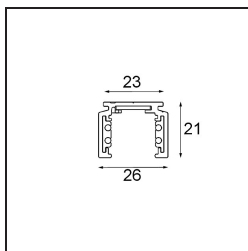

Datum

Klant

Project

Soort

Track 48V Profile Surface 1000 Black Structure

Specificaties

Materiaal	13410032
Lamp inbegrepen	Neen
Aantal Lichtbronnen	0
Ingangsspanning	48Vdc
Elektriciteitsklasse	III
IP-klasse	20
Gloeidraadtest (°C)	960
Binnen/Buiten	Binnen
Toepassing	Plafond, Wand
Montage	Opbouw
Verstelbaarheid	Not Applicable
Primaire Kleur & Primaire Afwerking	Zwart, Structuur
Brutogewicht (g)	885,0

Installatie Accessoires

- 11062732** Power Feed Canopy Surface Square 4P DE Black Structure
- 11062709** Power Feed Canopy Surface Square 4P DE White Structure

- 11061409** Power Feed Canopy Surface Square 5P DE White Structure
- 11061432** Power Feed Canopy Surface Square 5P DE Black Structure

- 11061509** Power Feed and Suspension Canopy Surface Square 5P DE White Structure
- 11061532** Power Feed and Suspension Canopy Surface Square 5P DE Black Structure

■ Kies een vereist accessoire