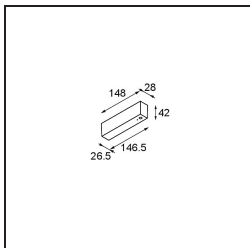

Datum

Klant

Project

Soort

Track 48V Profile Surface 1000 Black Structure

Specificaties

Materiaal	13410032
Lamp inbegrepen	Neen
Aantal Lichtbronnen	0
Ingangsspanning	48Vdc
Elektriciteitsklasse	III
IP-klasse	20
Gloeidraadtest (°C)	960
Binnen/Buiten	Binnen
Toepassing	Plafond, Wand
Montage	Opbouw
Verstelbaarheid	Not Applicable
Primaire Kleur & Primaire Afwerking	Zwart, Structuur
Brutogewicht (g)	885,0

Installatie Accessoires

- 11062732** Power Feed Canopy Surface Square 4P DE Black Structure
- 11062709** Power Feed Canopy Surface Square 4P DE White Structure

- 11061409** Power Feed Canopy Surface Square 5P DE White Structure
- 11061432** Power Feed Canopy Surface Square 5P DE Black Structure

- 11061509** Power Feed and Suspension Canopy Surface Square 5P DE White Structure
- 11061532** Power Feed and Suspension Canopy Surface Square 5P DE Black Structure

■ Kies een vereist accessoire