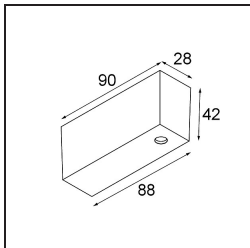

Datum

Klant

Project

Soort

Track 48V Profile Surface 1000 Black Structure

Specificaties

Materiaal	13410032
Lamp inbegrepen	Neen
Aantal Lichtbronnen	0
Ingangsspanning	48Vdc
Elektriciteitsklasse	III
IP-klasse	20
Gloeidraadtest (°C)	960
Binnen/Buiten	Binnen
Toepassing	Plafond, Wand
Montage	Opbouw
Verstelbaarheid	Not Applicable
Primaire Kleur & Primaire Afwerking	Zwart, Structuur
Brutogewicht (g)	885,0

Installatie Accessoires

- 11062732** Power Feed Canopy Surface Square 4P DE Black Structure
- 11062709** Power Feed Canopy Surface Square 4P DE White Structure

- 11061409** Power Feed Canopy Surface Square 5P DE White Structure
- 11061432** Power Feed Canopy Surface Square 5P DE Black Structure

- 11061509** Power Feed and Suspension Canopy Surface Square 5P DE White Structure
- 11061532** Power Feed and Suspension Canopy Surface Square 5P DE Black Structure

■ Kies een vereist accessoire