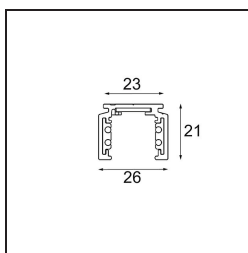

*Track 48V Profile Surface 1000 Black Structure*

**Specifications**

Materiale	13410032
Lampadina inclusa	No
Numero di fonte luminosa	0
Volt in ingresso	48Vdc
Classificazione elettrica	III
Grado IP	20
Test filo a caldo (°C)	960
Interno/Esterno	Interno
Applicazione	Soffitto, Parete
Montaggio	Superficie
Orientabilità	Not Applicable
Colore primario & Finitura primaria	Nero, Strutturata
Peso lordo (g)	885,0