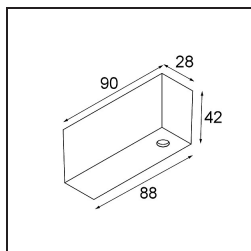

Track 48V Profile Surface 1000 Black Structure

Caractéristiques

Matériaux	13410032
Ampoule incluse	Non
Nombre de Sources Lumineuses	0
Tension d'Entrée	48 V CC
Classe Électrique	III
Indice de protection IP	20
Essai au fil incandescent (°C)	960
Intérieur/extérieur	Intérieur
Application	Plafond, Mur
Montage	En Surface
Ajustabilité	Not Applicable
Couleur Principale & Finition Principale	Noir, Structure
Poids brut (g)	885,0

Accessoires d'Eclairage d'installation

- 11062732** Power Feed Canopy Surface Square 4P DE Black Structure
- 11062709** Power Feed Canopy Surface Square 4P DE White Structure

- 11061409** Power Feed Canopy Surface Square 5P DE White Structure
- 11061432** Power Feed Canopy Surface Square 5P DE Black Structure

- 11061509** Power Feed and Suspension Canopy Surface Square 5P DE White Structure
- 11061532** Power Feed and Suspension Canopy Surface Square 5P DE Black Structure

■ Choisir un accessoire requis