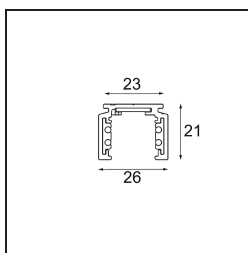

Track 48V Profile Surface 1000 Black Structure

Caractéristiques

Matériaux	13410032
Ampoule incluse	Non
Nombre de Sources Lumineuses	0
Tension d'Entrée	48 V CC
Classe Électrique	III
Indice de protection IP	20
Essai au fil incandescent (°C)	960
Intérieur/extérieur	Intérieur
Application	Plafond, Mur
Montage	En Surface
Ajustabilité	Not Applicable
Couleur Principale & Finition Principale	Noir, Structure
Poids brut (g)	885,0

Accessoires d'Eclairage d'installation

- 11062732** Power Feed Canopy Surface Square 4P DE Black Structure
- 11062709** Power Feed Canopy Surface Square 4P DE White Structure

- 11061409** Power Feed Canopy Surface Square 5P DE White Structure
- 11061432** Power Feed Canopy Surface Square 5P DE Black Structure

- 11061509** Power Feed and Suspension Canopy Surface Square 5P DE White Structure
- 11061532** Power Feed and Suspension Canopy Surface Square 5P DE Black Structure

■ Choisir un accessoire requis