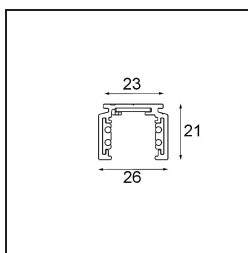

Track 48V Profile Surface 1000 Black Structure

Caractéristiques

Matériaux	13410032
Ampoule incluse	Non
Nombre de Sources Lumineuses	0
Tension d'Entrée	48 V CC
Classe Électrique	III
Indice de protection IP	20
Essai au fil incandescent (°C)	960
Intérieur/extérieur	Intérieur
Application	Plafond, Mur
Montage	En Surface
Ajustabilité	Not Applicable
Couleur Principale & Finition Principale	Noir, Structure
Poids brut (g)	885,0

Accessoires d'Eclairage d'installation

- 11062732** Power Feed Canopy Surface Square 4P DE Black Structure
- 11062709** Power Feed Canopy Surface Square 4P DE White Structure

- 11061409** Power Feed Canopy Surface Square 5P DE White Structure
- 11061432** Power Feed Canopy Surface Square 5P DE Black Structure

- 11061509** Power Feed and Suspension Canopy Surface Square 5P DE White Structure
- 11061532** Power Feed and Suspension Canopy Surface Square 5P DE Black Structure

■ Choisir un accessoire requis