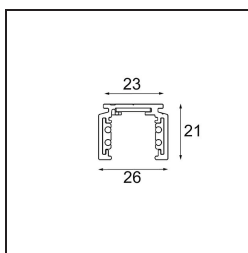

Date
Customer
Project
Type

*Track 48V Profile Surface 1000 Black Structure*

**Specifications**

Material	13410032
Lámpara Incluida	No
Número de fuentes de luz	0
Voltaje de entrada	48Vcc
Clasificación eléctrica	III
Clasificación del IP	20
Clasificación de hilo incandescente (°C)	960
Interio/Exterior	Interior
Aplicación	Techo, Pared
Montaje	Superficie
Ajustabilidad	Not Applicable
Color principal & Acabado principal	Negro, Estructura
Peso bruto (g)	885,0