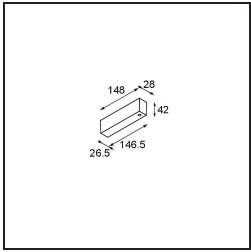

Date
Customer
Project
Type

Track 48V Profile Surface 1000 Black Structure

Specifications

Material	13410032
Lámpara Incluida	No
Número de fuentes de luz	0
Voltaje de entrada	48Vcc
Clasificación eléctrica	III
Clasificación del IP	20
Clasificación de hilo incandescente (°C)	960
Interio/Exterior	Interior
Aplicación	Techo, Pared
Montaje	Superficie
Ajustabilidad	Not Applicable
Color principal & Acabado principal	Negro, Estructura
Peso bruto (g)	885,0

Accesorios Instalación

- 11062732** Power Feed Canopy Surface Square 4P Black Structure
- 11062709** Power Feed Canopy Surface Square 4P White Structure

- 11061409** Power Feed Canopy Surface Square 5P White Structure
- 11061432** Power Feed Canopy Surface Square 5P Black Structure

- 11061509** Power Feed and Suspension Canopy Surface Square 5P White Structure
- 11061532** Power Feed and Suspension Canopy Surface Square 5P Black Structure

Choose a required accessory