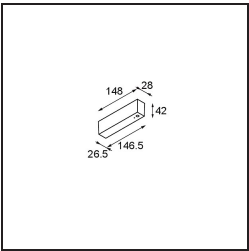

Date
Customer
Project
Type

Track 48V Profile Surface 1000 Black Structure

Specifications

Material	13410032
Lámpara Incluida	No
Número de fuentes de luz	0
Voltaje de entrada	48Vcc
Clasificación eléctrica	III
Clasificación del IP	20
Clasificación de hilo incandescente (°C)	960
Interio/Exterior	Interior
Aplicación	Techo, Pared
Montaje	Superficie
Ajustabilidad	Not Applicable
Color principal & Acabado principal	Negro, Estructura
Peso bruto (g)	885,0

Accesorios Instalación

- 11062732** Power Feed Canopy Surface Square 4P DE Black Structure
- 11062709** Power Feed Canopy Surface Square 4P DE White Structure

- 11061409** Power Feed Canopy Surface Square 5P DE White Structure
- 11061432** Power Feed Canopy Surface Square 5P DE Black Structure

- 11061509** Power Feed and Suspension Canopy Surface Square 5P DE White Structure
- 11061532** Power Feed and Suspension Canopy Surface Square 5P DE Black Structure

Choose a required accessory