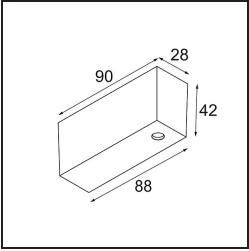

Date
Customer
Project
Type

Track 48V Profile Surface 1000 Black Structure

Specifications

Material	13410032
Lámpara Incluida	No
Número de fuentes de luz	0
Voltaje de entrada	48Vcc
Clasificación eléctrica	III
Clasificación del IP	20
Clasificación de hilo incandescente (°C)	960
Interio/Exterior	Interior
Aplicación	Techo, Pared
Montaje	Superficie
Ajustabilidad	Not Applicable
Color principal & Acabado principal	Negro, Estructura
Peso bruto (g)	885,0

Accesorios Instalación

- 11062732** Power Feed Canopy Surface Square 4P DE Black Structure
- 11062709** Power Feed Canopy Surface Square 4P DE White Structure

- 11061409** Power Feed Canopy Surface Square 5P DE White Structure
- 11061432** Power Feed Canopy Surface Square 5P DE Black Structure

- 11061509** Power Feed and Suspension Canopy Surface Square 5P DE White Structure
- 11061532** Power Feed and Suspension Canopy Surface Square 5P DE Black Structure

Choose a required accessory