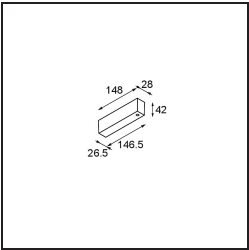

Date
Customer
Project
Type

Track 48V Profile Surface 1000 Black Structure

Specifications

Material	13410032
Lámpara Incluida	No
Número de fuentes de luz	0
Voltaje de entrada	48Vcc
Clasificación eléctrica	III
Clasificación del IP	20
Clasificación de hilo incandescente (°C)	960
Interio/Exterior	Interior
Aplicación	Techo, Pared
Montaje	Superficie
Ajustabilidad	Not Applicable
Color principal & Acabado principal	Negro, Estructura
Peso bruto (g)	885,0

Accesorios Instalación

- 11062732** Power Feed Canopy Surface Square 4P DE Black Structure
- 11062709** Power Feed Canopy Surface Square 4P DE White Structure

- 11061409** Power Feed Canopy Surface Square 5P DE White Structure
- 11061432** Power Feed Canopy Surface Square 5P DE Black Structure

- 11061509** Power Feed and Suspension Canopy Surface Square 5P DE White Structure
- 11061532** Power Feed and Suspension Canopy Surface Square 5P DE Black Structure

Choose a required accessory