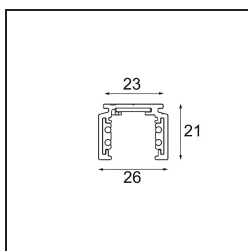

Date
Customer
Project
Type

Track 48V Profile Surface 1000 Black Structure

Specifications

Material	13410032
Lámpara Incluida	No
Número de fuentes de luz	0
Voltaje de entrada	48Vcc
Clasificación eléctrica	III
Clasificación del IP	20
Clasificación de hilo incandescente (°C)	960
Interio/Exterior	Interior
Aplicación	Techo, Pared
Montaje	Superficie
Ajustabilidad	Not Applicable
Color principal & Acabado principal	Negro, Estructura
Peso bruto (g)	885,0

Accesorios Instalación

- 11062732** Power Feed Canopy Surface Square 4P Black Structure
- 11062709** Power Feed Canopy Surface Square 4P White Structure

- 11061409** Power Feed Canopy Surface Square 5P White Structure
- 11061432** Power Feed Canopy Surface Square 5P Black Structure

- 11061509** Power Feed and Suspension Canopy Surface Square 5P White Structure
- 11061532** Power Feed and Suspension Canopy Surface Square 5P Black Structure

Choose a required accessory