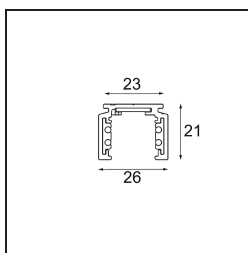

Date
Customer
Project
Type

Track 48V Profile Surface 1000 Black Structure

Specifications

Material	13410032
Lámpara Incluida	No
Número de fuentes de luz	0
Voltaje de entrada	48Vcc
Clasificación eléctrica	III
Clasificación del IP	20
Clasificación de hilo incandescente (°C)	960
Interio/Exterior	Interior
Aplicación	Techo, Pared
Montaje	Superficie
Ajustabilidad	Not Applicable
Color principal & Acabado principal	Negro, Estructura
Peso bruto (g)	885,0

Accesorios Instalación

- 11062732** Power Feed Canopy Surface Square 4P DE Black Structure
- 11062709** Power Feed Canopy Surface Square 4P DE White Structure

- 11061409** Power Feed Canopy Surface Square 5P DE White Structure
- 11061432** Power Feed Canopy Surface Square 5P DE Black Structure

- 11061509** Power Feed and Suspension Canopy Surface Square 5P DE White Structure
- 11061532** Power Feed and Suspension Canopy Surface Square 5P DE Black Structure

Choose a required accessory