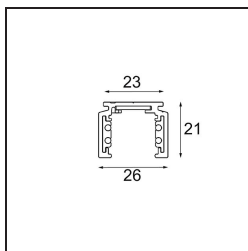

Datum

Kunde

Projekt

Art

*Track 48V Profile Surface 1000 Black Structure*

**Spezifikationen**

Material	13410032
Leuchtmittel enthalten	Nein
Anzahl Lichtquellen	0
Eingangsspannung	48 Vdc
Schutzklasse	III
Schutzart	20
Glühdrahtprüfung (°C)	960
Innen/Außen	Innen
Anwendung	Decke, Wand
Montage	Aufbau
Verstellbarkeit	Not Applicable
Primärfarbe & Primäres Finish	Schwarz, Strukturiert
Bruttogewicht (g)	885,0