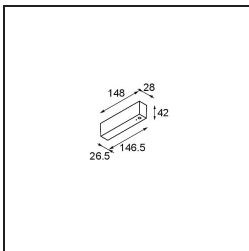

Track 48V Profile Surface 1000 Black Structure

Spezifikationen

Material	13410032
Leuchtmittel enthalten	Nein
Anzahl Lichtquellen	0
Eingangsspannung	48 Vdc
Schutzklasse	III
Schutzart	20
Glühdrahtprüfung (°C)	960
Innen/Außen	Innen
Anwendung	Decke, Wand
Montage	Aufbau
Verstellbarkeit	Not Applicable
Primärfarbe & Primäres Finish	Schwarz, Strukturiert
Bruttogewicht (g)	885,0

Montagezubehör

- 11062732** Power Feed Canopy Surface Square 4P Black Structure
- 11062709** Power Feed Canopy Surface Square 4P White Structure

- 11061409** Power Feed Canopy Surface Square 5P White Structure
- 11061432** Power Feed Canopy Surface Square 5P Black Structure