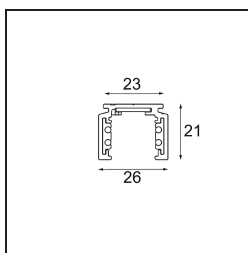

Track 48V Profile Surface 1000 Black Structure

Spezifikationen

Material	13410032
Leuchtmittel enthalten	Nein
Anzahl Lichtquellen	0
Eingangsspannung	48 Vdc
Schutzklasse	III
Schutzart	20
Glühdrahtprüfung (°C)	960
Innen/Außen	Innen
Anwendung	Decke, Wand
Montage	Aufbau
Verstellbarkeit	Not Applicable
Primärfarbe & Primäres Finish	Schwarz, Strukturiert
Bruttogewicht (g)	885,0

Montagezubehör

- 11062732** Power Feed Canopy Surface Square 4P Black Structure
- 11062709** Power Feed Canopy Surface Square 4P White Structure

- 11061409** Power Feed Canopy Surface Square 5P White Structure
- 11061432** Power Feed Canopy Surface Square 5P Black Structure

- 11061509** Power Feed and Suspension Canopy Surface Square 5P White Structure
- 11061532** Power Feed and Suspension Canopy Surface Square 5P Black Structure

Wählen Sie das benötigte Zubehör