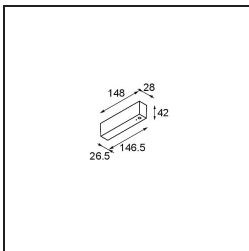

Track 48V Profile Surface 1000 Black Structure

Spezifikationen

Material	13410032
Leuchtmittel enthalten	Nein
Anzahl Lichtquellen	0
Eingangsspannung	48 Vdc
Schutzklasse	III
Schutzart	20
Glühdrahtprüfung (°C)	960
Innen/Außen	Innen
Anwendung	Decke, Wand
Montage	Aufbau
Verstellbarkeit	Not Applicable
Primärfarbe & Primäres Finish	Schwarz, Strukturiert
Bruttogewicht (g)	885,0

Montagezubehör

- 11062732** Power Feed Canopy Surface Square 4P DE Black Structure
- 11062709** Power Feed Canopy Surface Square 4P DE White Structure

- 11061409** Power Feed Canopy Surface Square 5P DE White Structure
- 11061432** Power Feed Canopy Surface Square 5P DE Black Structure