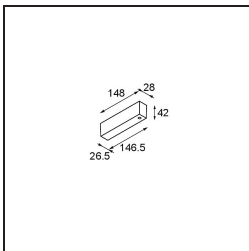

Track 48V Profile Surface 1000 Black Structure

Spezifikationen

Material	13410032
Leuchtmittel enthalten	Nein
Anzahl Lichtquellen	0
Eingangsspannung	48 Vdc
Schutzklasse	III
Schutzart	20
Glühdrahtprüfung (°C)	960
Innen/Außen	Innen
Anwendung	Decke, Wand
Montage	Aufbau
Verstellbarkeit	Not Applicable
Primärfarbe & Primäres Finish	Schwarz, Strukturiert
Bruttogewicht (g)	885,0

Montagezubehör

- 11062732** Power Feed Canopy Surface Square 4P Black Structure
- 11062709** Power Feed Canopy Surface Square 4P White Structure

- 11061409** Power Feed Canopy Surface Square 5P White Structure
- 11061432** Power Feed Canopy Surface Square 5P Black Structure