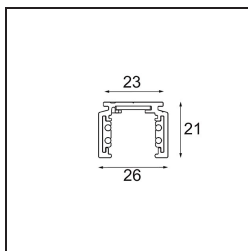

Track 48V Profile Surface 1000 Black Structure

Spezifikationen

Material	13410032
Leuchtmittel enthalten	Nein
Anzahl Lichtquellen	0
Eingangsspannung	48 Vdc
Schutzklasse	III
Schutzart	20
Glühdrahtprüfung (°C)	960
Innen/Außen	Innen
Anwendung	Decke, Wand
Montage	Aufbau
Verstellbarkeit	Not Applicable
Primärfarbe & Primäres Finish	Schwarz, Strukturiert
Bruttogewicht (g)	885,0

Montagezubehör

- 11062732** Power Feed Canopy Surface Square 4P DE Black Structure
- 11062709** Power Feed Canopy Surface Square 4P DE White Structure

- 11061409** Power Feed Canopy Surface Square 5P DE White Structure
- 11061432** Power Feed Canopy Surface Square 5P DE Black Structure

- 11061509** Power Feed and Suspension Canopy Surface Square 5P DE White Structure
- 11061532** Power Feed and Suspension Canopy Surface Square 5P DE Black Structure

Wählen Sie das benötigte Zubehör