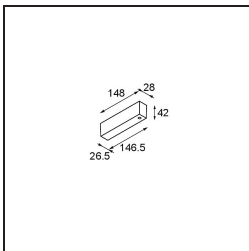

Track 48V Profile Surface 1000 Black Structure

Spezifikationen

Material	13410032
Leuchtmittel enthalten	Nein
Anzahl Lichtquellen	0
Eingangsspannung	48 Vdc
Schutzklasse	III
Schutzart	20
Glühdrahtprüfung (°C)	960
Innen/Außen	Innen
Anwendung	Decke, Wand
Montage	Aufbau
Verstellbarkeit	Not Applicable
Primärfarbe & Primäres Finish	Schwarz, Strukturiert
Bruttogewicht (g)	885,0

Montagezubehör

- 11062732** Power Feed Canopy Surface Square 4P DE Black Structure
- 11062709** Power Feed Canopy Surface Square 4P DE White Structure

- 11061409** Power Feed Canopy Surface Square 5P DE White Structure
- 11061432** Power Feed Canopy Surface Square 5P DE Black Structure