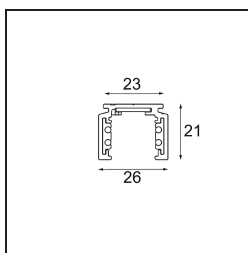

Track 48V Profile Surface 1000 White Structure

Specificaties

Materiaal	13410009
Lamp inbegrepen	Neen
Aantal Lichtbronnen	0
Ingangsspanning	48Vdc
Elektriciteitsklasse	III
IP-klasse	20
Gloeidraadtest (°C)	960
Binnen/Buiten	Binnen
Toepassing	Plafond, Wand
Montage	Opbouw
Verstelbaarheid	Not Applicable
Primaire Kleur & Primaire Afwerking	Wit, Structuur
Brutogewicht (g)	885,0

Installatie Accessoires

- 11062732** Power Feed Canopy Surface Square 4P DE Black Structure
- 11062709** Power Feed Canopy Surface Square 4P DE White Structure

- 11061409** Power Feed Canopy Surface Square 5P DE White Structure
- 11061432** Power Feed Canopy Surface Square 5P DE Black Structure

- 11061509** Power Feed and Suspension Canopy Surface Square 5P DE White Structure
- 11061532** Power Feed and Suspension Canopy Surface Square 5P DE Black Structure

■ Kies een vereist accessoire