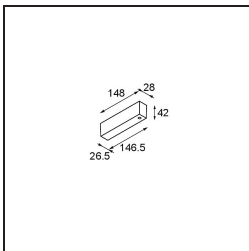

Datum

Klant

Project

Soort

Track 48V Profile Surface 1000 White Structure

Specificaties

Materiaal	13410009
Lamp inbegrepen	Neen
Aantal Lichtbronnen	0
Ingangsspanning	48Vdc
Elektriciteitsklasse	III
IP-klasse	20
Gloeidraadtest (°C)	960
Binnen/Buiten	Binnen
Toepassing	Plafond, Wand
Montage	Opbouw
Verstelbaarheid	Not Applicable
Primaire Kleur & Primaire Afwerking	Wit, Structuur
Brutogewicht (g)	885,0

Installatie Accessoires

- 11062732** Power Feed Canopy Surface Square 4P DE Black Structure
- 11062709** Power Feed Canopy Surface Square 4P DE White Structure

- 11061409** Power Feed Canopy Surface Square 5P DE White Structure
- 11061432** Power Feed Canopy Surface Square 5P DE Black Structure

- 11061509** Power Feed and Suspension Canopy Surface Square 5P DE White Structure
- 11061532** Power Feed and Suspension Canopy Surface Square 5P DE Black Structure

■ Kies een vereist accessoire