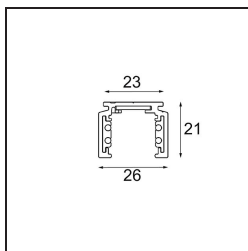

Datum

Klant

Project

Soort

Track 48V Profile Surface 1000 White Structure

Specificaties

Materiaal	13410009
Lamp inbegrepen	Neen
Aantal Lichtbronnen	0
Ingangsspanning	48Vdc
Elektriciteitsklasse	III
IP-klasse	20
Gloeidraadtest (°C)	960
Binnen/Buiten	Binnen
Toepassing	Plafond, Wand
Montage	Opbouw
Verstelbaarheid	Not Applicable
Primaire Kleur & Primaire Afwerking	Wit, Structuur
Brutogewicht (g)	885,0