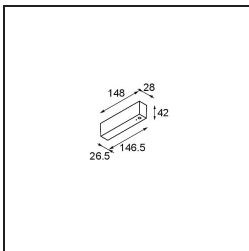

Datum

Klant

Project

Soort

Track 48V Profile Surface 1000 White Structure

Specificaties

Materiaal	13410009
Lamp inbegrepen	Neen
Aantal Lichtbronnen	0
Ingangsspanning	48Vdc
Elektriciteitsklasse	III
IP-klasse	20
Gloeidraadtest (°C)	960
Binnen/Buiten	Binnen
Toepassing	Plafond, Wand
Montage	Opbouw
Verstelbaarheid	Not Applicable
Primaire Kleur & Primaire Afwerking	Wit, Structuur
Brutogewicht (g)	885,0

Installatie Accessoires

- 11062732** Power Feed Canopy Surface Square 4P DE Black Structure
- 11062709** Power Feed Canopy Surface Square 4P DE White Structure

- 11061409** Power Feed Canopy Surface Square 5P DE White Structure
- 11061432** Power Feed Canopy Surface Square 5P DE Black Structure

- 11061509** Power Feed and Suspension Canopy Surface Square 5P DE White Structure
- 11061532** Power Feed and Suspension Canopy Surface Square 5P DE Black Structure

■ Kies een vereist accessoire