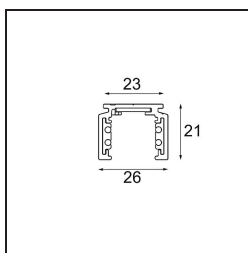

*Track 48V Profile Surface 1000 White Structure*

**Caractéristiques**

Matériaux	13410009
Ampoule incluse	Non
Nombre de Sources Lumineuses	0
Tension d'Entrée	48 V CC
Classe Électrique	III
Indice de protection IP	20
Essai au fil incandescent (°C)	960
Intérieur/extérieur	Intérieur
Application	Plafond, Mur
Montage	En Surface
Ajustabilité	Not Applicable
Couleur Principale & Finition Principale	Blanc, Structure
Poids brut (g)	885,0