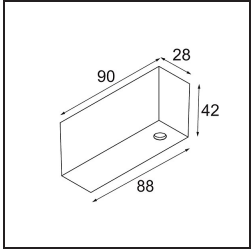

| |
|----------|
| Date |
| Customer |
| Project |
| Type |

Track 48V Profile Surface 1000 White Structure

Specifications

| | |
|--|--------------------|
| Material | 13410009 |
| Lámpara Incluida | No |
| Número de fuentes de luz | 0 |
| Voltaje de entrada | 48Vcc |
| Clasificación eléctrica | III |
| Clasificación del IP | 20 |
| Clasificación de hilo incandescente (°C) | 960 |
| Interio/Exterior | Interior |
| Aplicación | Techo, Pared |
| Montaje | Superficie |
| Ajustabilidad | Not Applicable |
| Color principal & Acabado principal | Blanco, Estructura |
| Peso bruto (g) | 885,0 |

Accesorios Instalación

- 11062732** Power Feed Canopy Surface Square 4P Black Structure
- 11062709** Power Feed Canopy Surface Square 4P White Structure

- 11061409** Power Feed Canopy Surface Square 5P White Structure
- 11061432** Power Feed Canopy Surface Square 5P Black Structure

- 11061509** Power Feed and Suspension Canopy Surface Square 5P White Structure
- 11061532** Power Feed and Suspension Canopy Surface Square 5P Black Structure

Choose a required accessory