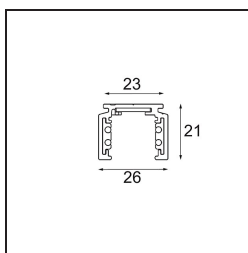

| |
|----------|
| Date |
| Customer |
| Project |
| Type |

Track 48V Profile Surface 1000 White Structure

Specifications

| | |
|--|--------------------|
| Material | 13410009 |
| Lámpara Incluida | No |
| Número de fuentes de luz | 0 |
| Voltaje de entrada | 48Vcc |
| Clasificación eléctrica | III |
| Clasificación del IP | 20 |
| Clasificación de hilo incandescente (°C) | 960 |
| Interio/Exterior | Interior |
| Aplicación | Techo, Pared |
| Montaje | Superficie |
| Ajustabilidad | Not Applicable |
| Color principal & Acabado principal | Blanco, Estructura |
| Peso bruto (g) | 885,0 |

Accesorios Instalación

- 11062732** Power Feed Canopy Surface Square 4P Black Structure
- 11062709** Power Feed Canopy Surface Square 4P White Structure

- 11061409** Power Feed Canopy Surface Square 5P White Structure
- 11061432** Power Feed Canopy Surface Square 5P Black Structure

- 11061509** Power Feed and Suspension Canopy Surface Square 5P White Structure
- 11061532** Power Feed and Suspension Canopy Surface Square 5P Black Structure

Choose a required accessory