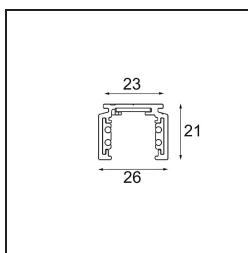

Date

Customer

Project

Type

Track 48V Profile Surface 1000 White Structure

Specifications

Material	13410009
Lámpara Incluida	No
Número de fuentes de luz	0
Voltaje de entrada	48Vcc
Clasificación eléctrica	III
Clasificación del IP	20
Clasificación de hilo incandescente (°C)	960
Interio/Exterior	Interior
Aplicación	Techo, Pared
Montaje	Superficie
Ajustabilidad	Not Applicable
Color principal & Acabado principal	Blanco, Estructura
Peso bruto (g)	885,0

Accesorios Instalación

- 11062732** Power Feed Canopy Surface Square 4P DE Black Structure
- 11062709** Power Feed Canopy Surface Square 4P DE White Structure

- 11061409** Power Feed Canopy Surface Square 5P DE White Structure
- 11061432** Power Feed Canopy Surface Square 5P DE Black Structure

- 11061509** Power Feed and Suspension Canopy Surface Square 5P DE White Structure
- 11061532** Power Feed and Suspension Canopy Surface Square 5P DE Black Structure

Choose a required accessory