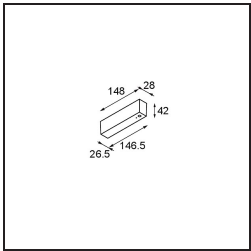

| |
|----------|
| Date |
| Customer |
| Project |
| Type |

Track 48V Profile Surface 1000 White Structure

Specifications

| | |
|--|--------------------|
| Material | 13410009 |
| Lámpara Incluida | No |
| Número de fuentes de luz | 0 |
| Voltaje de entrada | 48Vcc |
| Clasificación eléctrica | III |
| Clasificación del IP | 20 |
| Clasificación de hilo incandescente (°C) | 960 |
| Interio/Exterior | Interior |
| Aplicación | Techo, Pared |
| Montaje | Superficie |
| Ajustabilidad | Not Applicable |
| Color principal & Acabado principal | Blanco, Estructura |
| Peso bruto (g) | 885,0 |

Accesorios Instalación

- 11062732** Power Feed Canopy Surface Square 4P Black Structure
- 11062709** Power Feed Canopy Surface Square 4P White Structure

- 11061409** Power Feed Canopy Surface Square 5P White Structure
- 11061432** Power Feed Canopy Surface Square 5P Black Structure

- 11061509** Power Feed and Suspension Canopy Surface Square 5P White Structure
- 11061532** Power Feed and Suspension Canopy Surface Square 5P Black Structure

Choose a required accessory