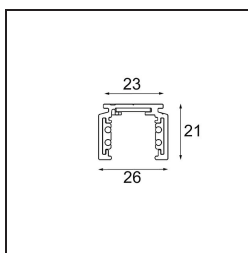

Date
Customer
Project
Type

Track 48V Profile Surface 1000 White Structure

Specifications

Material	13410009
Lámpara Incluida	No
Número de fuentes de luz	0
Voltaje de entrada	48Vcc
Clasificación eléctrica	III
Clasificación del IP	20
Clasificación de hilo incandescente (°C)	960
Interio/Exterior	Interior
Aplicación	Techo, Pared
Montaje	Superficie
Ajustabilidad	Not Applicable
Color principal & Acabado principal	Blanco, Estructura
Peso bruto (g)	885,0