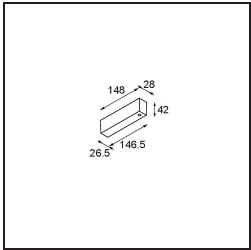

| |
|----------|
| Date |
| Customer |
| Project |
| Type |

Track 48V Profile Surface 1000 White Structure

Specifications

| | |
|--|--------------------|
| Material | 13410009 |
| Lámpara Incluida | No |
| Número de fuentes de luz | 0 |
| Voltaje de entrada | 48Vcc |
| Clasificación eléctrica | III |
| Clasificación del IP | 20 |
| Clasificación de hilo incandescente (°C) | 960 |
| Interio/Exterior | Interior |
| Aplicación | Techo, Pared |
| Montaje | Superficie |
| Ajustabilidad | Not Applicable |
| Color principal & Acabado principal | Blanco, Estructura |
| Peso bruto (g) | 885,0 |

Accesorios Instalación

- 11062732** Power Feed Canopy Surface Square 4P Black Structure
- 11062709** Power Feed Canopy Surface Square 4P White Structure

- 11061409** Power Feed Canopy Surface Square 5P White Structure
- 11061432** Power Feed Canopy Surface Square 5P Black Structure

- 11061509** Power Feed and Suspension Canopy Surface Square 5P White Structure
- 11061532** Power Feed and Suspension Canopy Surface Square 5P Black Structure

Choose a required accessory