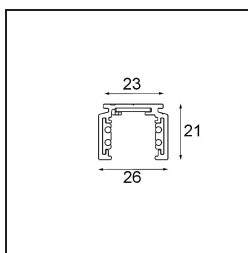

*Track 48V Profile Surface 1000 White Structure*

**Spezifikationen**

Material	13410009
Leuchtmittel enthalten	Nein
Anzahl Lichtquellen	0
Eingangsspannung	48 Vdc
Schutzklasse	III
Schutzart	20
Glühdrahtprüfung (°C)	960
Innen/Außen	Innen
Anwendung	Decke, Wand
Montage	Aufbau
Verstellbarkeit	Not Applicable
Primärfarbe & Primäres Finish	Weiß, Strukturiert
Bruttogewicht (g)	885,0

**Montagezubehör**

- 11062732** Power Feed Canopy Surface Square 4P DE Black Structure
- 11062709** Power Feed Canopy Surface Square 4P DE White Structure

- 11061409** Power Feed Canopy Surface Square 5P DE White Structure
- 11061432** Power Feed Canopy Surface Square 5P DE Black Structure

- 11061509** Power Feed and Suspension Canopy Surface Square 5P DE White Structure
- 11061532** Power Feed and Suspension Canopy Surface Square 5P DE Black Structure

Wählen Sie das benötigte Zubehör