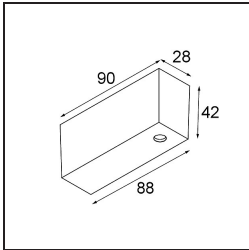

*Track 48V Profile Surface 1000 White Structure*

**Spezifikationen**

Material	13410009
Leuchtmittel enthalten	Nein
Anzahl Lichtquellen	0
Eingangsspannung	48 Vdc
Schutzklasse	III
Schutzart	20
Glühdrahtprüfung (°C)	960
Innen/Außen	Innen
Anwendung	Decke, Wand
Montage	Aufbau
Verstellbarkeit	Not Applicable
Primärfarbe & Primäres Finish	Weiß, Strukturiert
Bruttogewicht (g)	885,0

**Montagezubehör**

- 11062732** Power Feed Canopy Surface Square 4P DE Black Structure
- 11062709** Power Feed Canopy Surface Square 4P DE White Structure

- 11061409** Power Feed Canopy Surface Square 5P DE White Structure
- 11061432** Power Feed Canopy Surface Square 5P DE Black Structure

- 11061509** Power Feed and Suspension Canopy Surface Square 5P DE White Structure
- 11061532** Power Feed and Suspension Canopy Surface Square 5P DE Black Structure

Wählen Sie das benötigte Zubehör