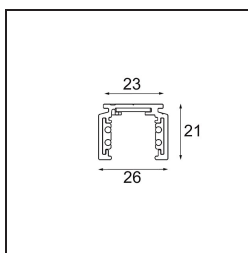

Datum

Kunde

Projekt

Art

Track 48V Profile Surface 1000 White Structure

Spezifikationen

Material	13410009
Leuchtmittel enthalten	Nein
Anzahl Lichtquellen	0
Eingangsspannung	48 Vdc
Schutzklasse	III
Schutzart	20
Glühdrahtprüfung (°C)	960
Innen/Außen	Innen
Anwendung	Decke, Wand
Montage	Aufbau
Verstellbarkeit	Not Applicable
Primärfarbe & Primäres Finish	Weiß, Strukturiert
Bruttogewicht (g)	885,0

Montagezubehör

- 11062732** Power Feed Canopy Surface Square 4P DE Black Structure
- 11062709** Power Feed Canopy Surface Square 4P DE White Structure

- 11061409** Power Feed Canopy Surface Square 5P DE White Structure
- 11061432** Power Feed Canopy Surface Square 5P DE Black Structure

- 11061509** Power Feed and Suspension Canopy Surface Square 5P DE White Structure
- 11061532** Power Feed and Suspension Canopy Surface Square 5P DE Black Structure

Wählen Sie das benötigte Zubehör