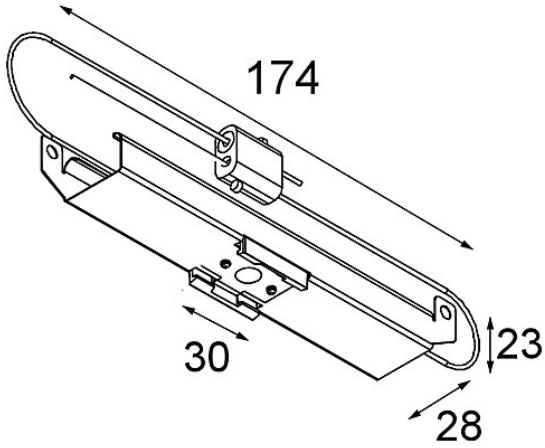

Datum
Klant
Project
Soort

Track 48V Mounting Bracket Climate Control Ceilings (10) incl.SC

Specificaties

Materiaal	13410003
Lamp inbegrepen	Neen
Aantal Lichtbronnen	0
IP-klasse	20
Gloeidraadtest (°C)	960
Binnen/Buiten	Binnen
Toepassing	Plafond
Verstelbaarheid	Not Applicable
Brutogewicht (g)	840,0