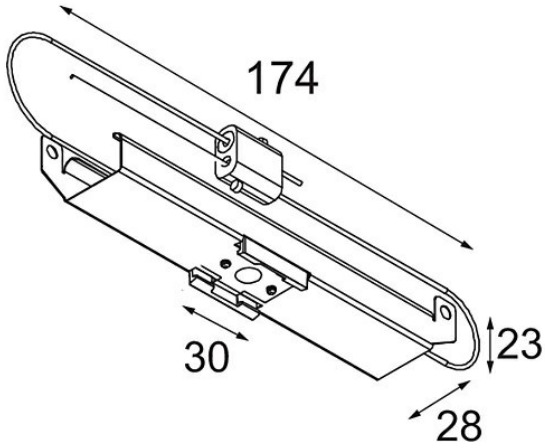

Datum _____
Klant _____
Project _____
Soort _____

Track 48V Mounting Bracket Climate Control Ceilings (10) incl.SC

Specificaties

Materiaal	13410003
Lamp inbegrepen	Neen
Aantal Lichtbronnen	0
IP-klasse	20
Gloeidraadtest (°C)	960
Binnen/Buiten	Binnen
Toepassing	Plafond
Verstelbaarheid	Not Applicable
Brutogewicht (g)	840,0