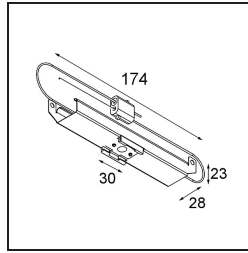

Datum
Klant
Project
Soort

Track 48V Mounting Bracket Climate Control Ceilings (10) incl.SC

Specificaties

Materiaal	13410003
Lamp inbegrepen	Neen
Aantal Lichtbronnen	0
IP-klasse	20
Gloeidraadtest (°C)	960
Binnen/Buiten	Binnen
Toepassing	Plafond
Verstelbaarheid	Not Applicable
Brutogewicht (g)	840,0