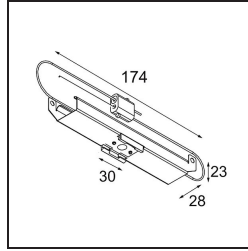

Datum _____
Klant _____
Project _____
Soort _____

Track 48V Mounting Bracket Climate Control Ceilings (10) incl.SC

Specificaties

Materiaal	13410003
Lamp inbegrepen	Neen
Aantal Lichtbronnen	0
IP-klasse	20
Gloeidraadtest (°C)	960
Binnen/Buiten	Binnen
Toepassing	Plafond
Verstelbaarheid	Not Applicable
Brutogewicht (g)	840,0