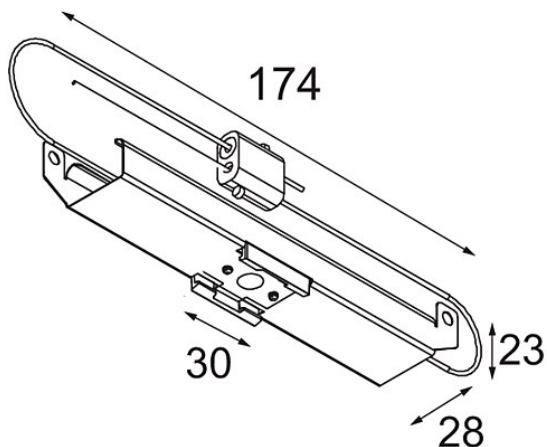

Datum

Klant

Project

Soort

*Track 48V Mounting Bracket Climate Control Ceilings (10) incl.SC*

### Specificaties

Materiaal	13410003
Lamp inbegrepen	Neen
Aantal Lichtbronnen	0
IP-klasse	20
Gloeidraadtest (°C)	960
Binnen/Buiten	Binnen
Toepassing	Plafond
Verstelbaarheid	Not Applicable
Brutogewicht (g)	840,0