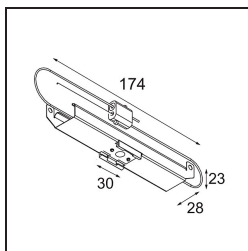

Datum

Klant

Project

Soort

*Track 48V Mounting Bracket Climate Control Ceilings (10) incl.SC*

### Specificaties

Materiaal	13410003
Lamp inbegrepen	Neen
Aantal Lichtbronnen	0
IP-klasse	20
Gloeidraadtest (°C)	960
Binnen/Buiten	Binnen
Toepassing	Plafond
Verstelbaarheid	Not Applicable
Brutogewicht (g)	840,0