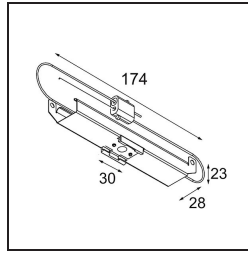

Date _____
Customer _____
Project _____
Type _____

Track 48V Mounting Bracket Climate Control Ceilings (10) incl.SC

Specifications

Materiale	13410003
Lampadina inclusa	No
Numero di fonte luminosa	0
Grado IP	20
Test filo a caldo (°C)	960
Interno/Esterno	Interno
Applicazione	Soffitto
Orientabilità	Not Applicable
Peso lordo (g)	840,0

Specifications