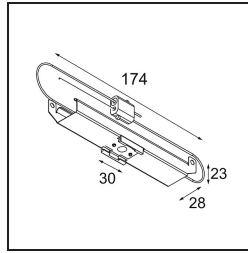

Date _____
Customer _____
Project _____
Type _____

Track 48V Mounting Bracket Climate Control Ceilings (10) incl.SC

Specifications

Materiale	13410003
Lampadina inclusa	No
Numero di fonte luminosa	0
Grado IP	20
Test filo a caldo (°C)	960
Interno/Esterno	Interno
Applicazione	Soffitto
Orientabilità	Not Applicable
Peso lordo (g)	840,0

Specifications