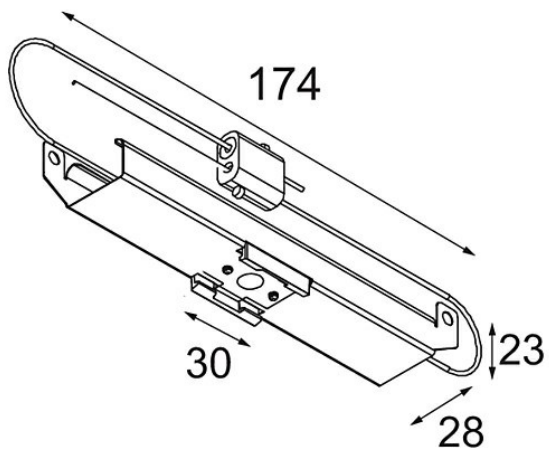

Date _____
Customer _____
Project _____
Type _____

Track 48V Mounting Bracket Climate Control Ceilings (10) incl.SC

Specifications

Materiale	13410003
Lampadina inclusa	No
Numero di fonte luminosa	0
Grado IP	20
Test filo a caldo (°C)	960
Interno/Esterno	Interno
Applicazione	Soffitto
Orientabilità	Not Applicable
Peso lordo (g)	840,0

Specifications