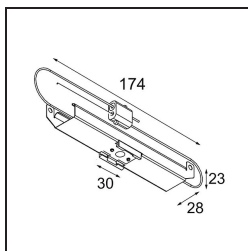

Date _____
Customer _____
Project _____
Type _____

Track 48V Mounting Bracket Climate Control Ceilings (10) incl.SC

Specifications

Materiale	13410003
Lampadina inclusa	No
Numero di fonte luminosa	0
Grado IP	20
Test filo a caldo (°C)	960
Interno/Esterno	Interno
Applicazione	Soffitto
Orientabilità	Not Applicable
Peso lordo (g)	840,0

Specifications