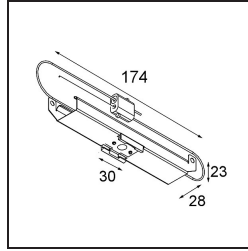

Date _____
Customer _____
Project _____
Type _____

Track 48V Mounting Bracket Climate Control Ceilings (10) incl.SC

Specifications

Materiale	13410003
Lampadina inclusa	No
Numero di fonte luminosa	0
Grado IP	20
Test filo a caldo (°C)	960
Interno/Esterno	Interno
Applicazione	Soffitto
Orientabilità	Not Applicable
Peso lordo (g)	840,0

Specifications