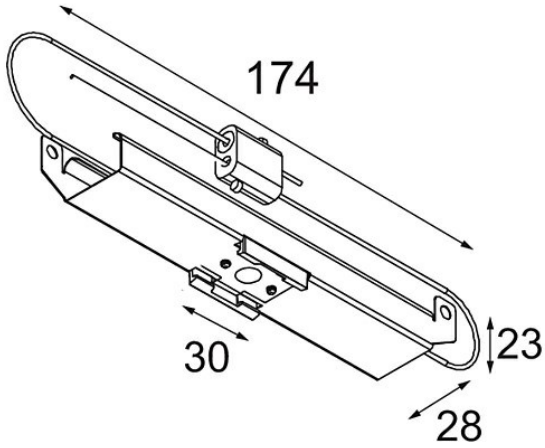

Date _____
Customer _____
Project _____
Type _____

Track 48V Mounting Bracket Climate Control Ceilings (10) incl.SC

Specifications

Materiale	13410003
Lampadina inclusa	No
Numero di fonte luminosa	0
Grado IP	20
Test filo a caldo (°C)	960
Interno/Esterno	Interno
Applicazione	Soffitto
Orientabilità	Not Applicable
Peso lordo (g)	840,0

Specifications