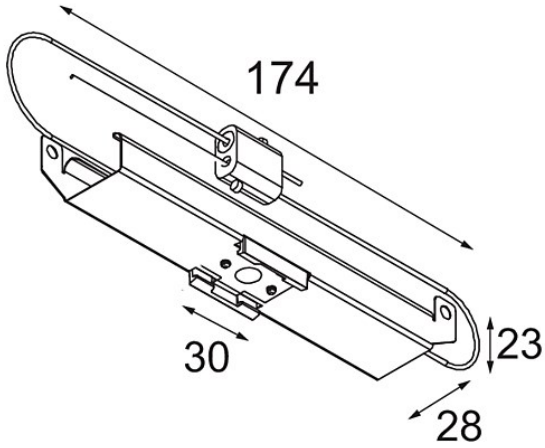

Date _____
Customer _____
Project _____
Type _____

Track 48V Mounting Bracket Climate Control Ceilings (10) incl.SC

Specifications

Materiale	13410003
Lampadina inclusa	No
Numero di fonte luminosa	0
Grado IP	20
Test filo a caldo (°C)	960
Interno/Esterno	Interno
Applicazione	Soffitto
Orientabilità	Not Applicable
Peso lordo (g)	840,0

Specifications