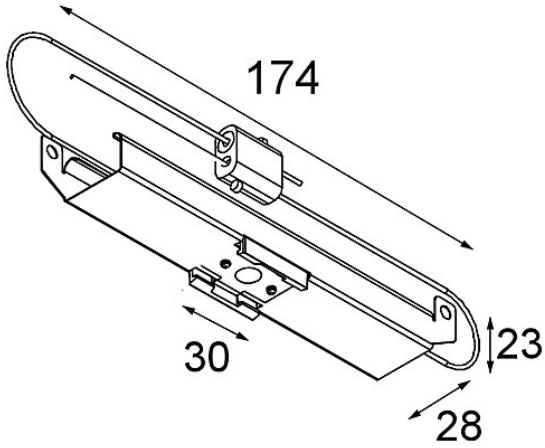

Date _____
Customer _____
Project _____
Type _____

Track 48V Mounting Bracket Climate Control Ceilings (10) incl.SC

Specifications

Materiale	13410003
Lampadina inclusa	No
Numero di fonte luminosa	0
Grado IP	20
Test filo a caldo (°C)	960
Interno/Esterno	Interno
Applicazione	Soffitto
Orientabilità	Not Applicable
Peso lordo (g)	840,0

Specifications