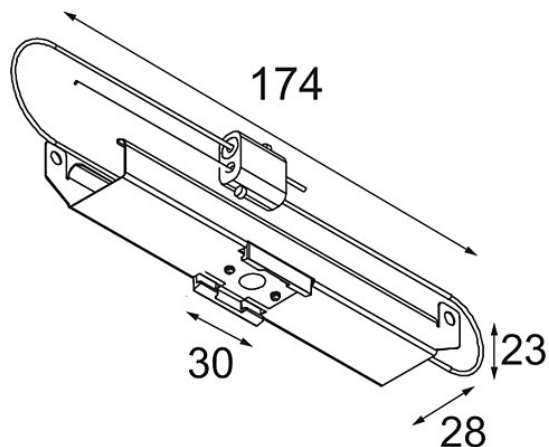

*Track 48V Mounting Bracket Climate Control Ceilings (10) incl.SC*

**Caractéristiques**

Matériaux	13410003
Ampoule incluse	Non
Nombre de Sources Lumineuses	0
Indice de protection IP	20
Essai au fil incandescent (°C)	960
Intérieur/extérieur	Intérieur
Application	Plafond
Ajustabilité	Not Applicable
Poids brut (g)	840,0