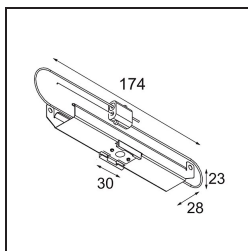

Track 48V Mounting Bracket Climate Control Ceilings (10) incl.SC

Caractéristiques

Matériaux	13410003
Ampoule incluse	Non
Nombre de Sources Lumineuses	0
Indice de protection IP	20
Essai au fil incandescent (°C)	960
Intérieur/extérieur	Intérieur
Application	Plafond
Ajustabilité	Not Applicable
Poids brut (g)	840,0