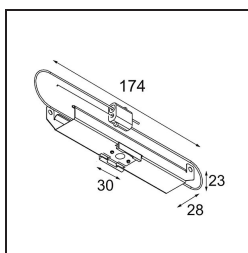

Track 48V Mounting Bracket Climate Control Ceilings (10) incl.SC

Caractéristiques

Matériaux	13410003
Ampoule incluse	Non
Nombre de Sources Lumineuses	0
Indice de protection IP	20
Essai au fil incandescent (°C)	960
Intérieur/extérieur	Intérieur
Application	Plafond
Ajustabilité	Not Applicable
Poids brut (g)	840,0