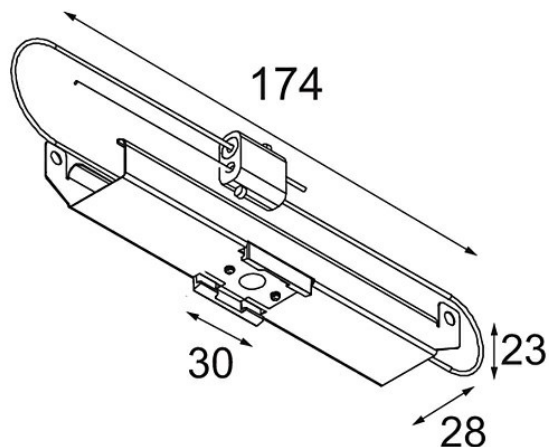

Track 48V Mounting Bracket Climate Control Ceilings (10) incl.SC

Caractéristiques

Matériaux	13410003
Ampoule incluse	Non
Nombre de Sources Lumineuses	0
Indice de protection IP	20
Essai au fil incandescent (°C)	960
Intérieur/extérieur	Intérieur
Application	Plafond
Ajustabilité	Not Applicable
Poids brut (g)	840,0