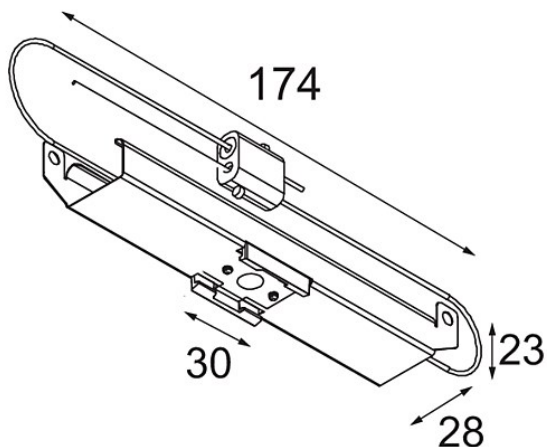

Track 48V Mounting Bracket Climate Control Ceilings (10) incl.SC

Caractéristiques

Matériaux	13410003
Ampoule incluse	Non
Nombre de Sources Lumineuses	0
Indice de protection IP	20
Essai au fil incandescent (°C)	960
Intérieur/extérieur	Intérieur
Application	Plafond
Ajustabilité	Not Applicable
Poids brut (g)	840,0