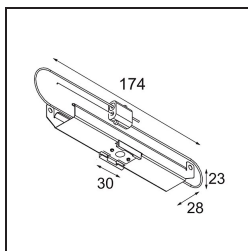

*Track 48V Mounting Bracket Climate Control Ceilings (10) incl.SC*

**Caractéristiques**

Matériaux	13410003
Ampoule incluse	Non
Nombre de Sources Lumineuses	0
Indice de protection IP	20
Essai au fil incandescent (°C)	960
Intérieur/extérieur	Intérieur
Application	Plafond
Ajustabilité	Not Applicable
Poids brut (g)	840,0